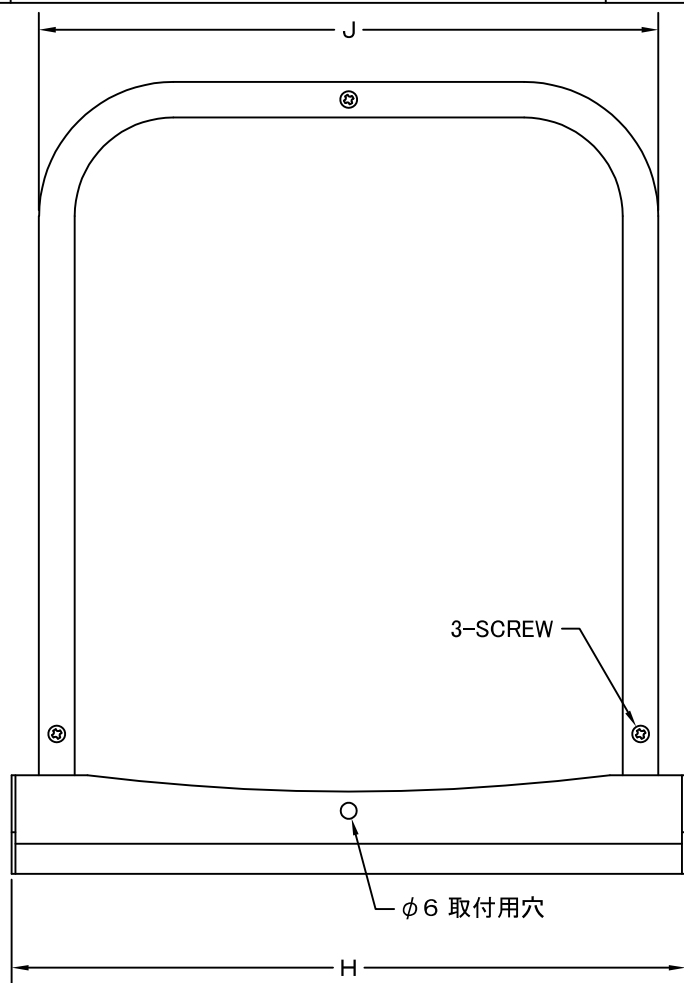

TITLE

K 矢視図

変更履歴		
2024.05.07	A	フィルム変更

SIZE	A	B	C	D	E	F	G	H	J	Q'TTY
GFX 100BFS	97	227	44	108	58	24	29	202	186	
GFX 150BFS	147	289	44	123	88	29	36	256	236	
GFX 200BFS	197	372	43	148	108	29	40	316	293	

材質	SUS 304 , 0. 5t		
表面仕上	シルバー焼付塗装仕上ゲ		
図面名称	ステンレス製フード脱着式ワイド水切付 深型防音フード(ガラリ脱着・耐湿耐油型)		型式 GFX-BFS
承認	検図	製図	設計
K. N	I. T	S. M	T. I
尺度	FREE		図番 SA559000A
作成日	2024.03.05		