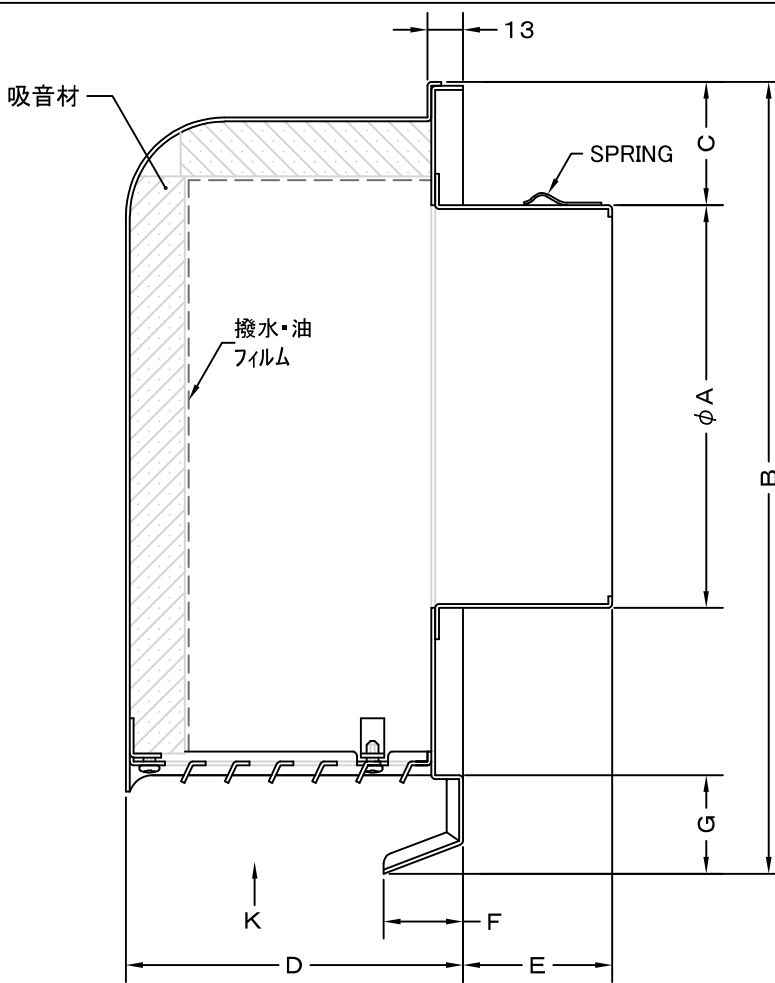

TITLE

K 矢視図

変更履歴		
2024.05.07	A	フィルム変更

SIZE	A	B	C	D	E	F	G	H	J	Q'TTY
GFX 100BFS	97	227	44	108	58	24	29	202	186	
GFX 150BFS	147	289	44	123	88	29	36	256	236	
GFX 200BFS	197	372	43	148	108	29	40	316	293	

材質	SUS 304 , 0. 5t		
表面仕上	シルバー焼付塗装仕上ゲ		
図面名称	ステンレス製フード脱着式ワイド水切付 深型防音フード(ガラリ脱着・耐湿耐油型)		型式 GFX-BFS
承認	検図	製図	設計
K. N	I. T	S. M	T. I
尺度	FREE		図番 SA559000A
作成日	2024.03.05		