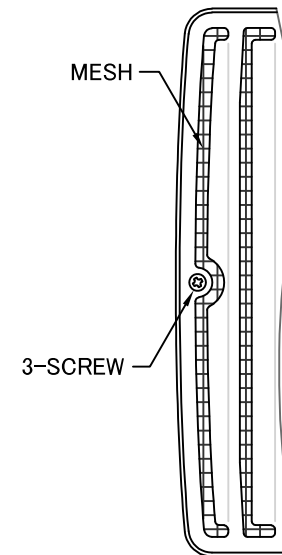

TITLE

K 矢視図

《 MESH種類 》
3MESH ・ 5MESH ・ 10MESH

SIZE	A	B	C	D	E	F	G	H	J	Q'TTY
GFX 100BFSN	97	227	44	108	58	24	29	202	186	
GFX 150BFSN	147	289	44	123	88	29	36	256	236	
GFX 200BFSN	197	372	43	148	108	29	40	316	293	

材質	SUS 304 , 0. 5t	
表面仕上	シルバー焼付塗装仕上げ	
図面名称	ステンレス製金網付フード脱着式ワイド水切付 深型防音フード(ガラリ脱着・耐湿耐油型)	型式 GFX-BFSN
承認	検図	製図
K. N	I. T	S. M
設計	T. I	尺 度 作 成 日
FREE	2024.03.05	図 番
		SA559040A

西邦工業株式会社