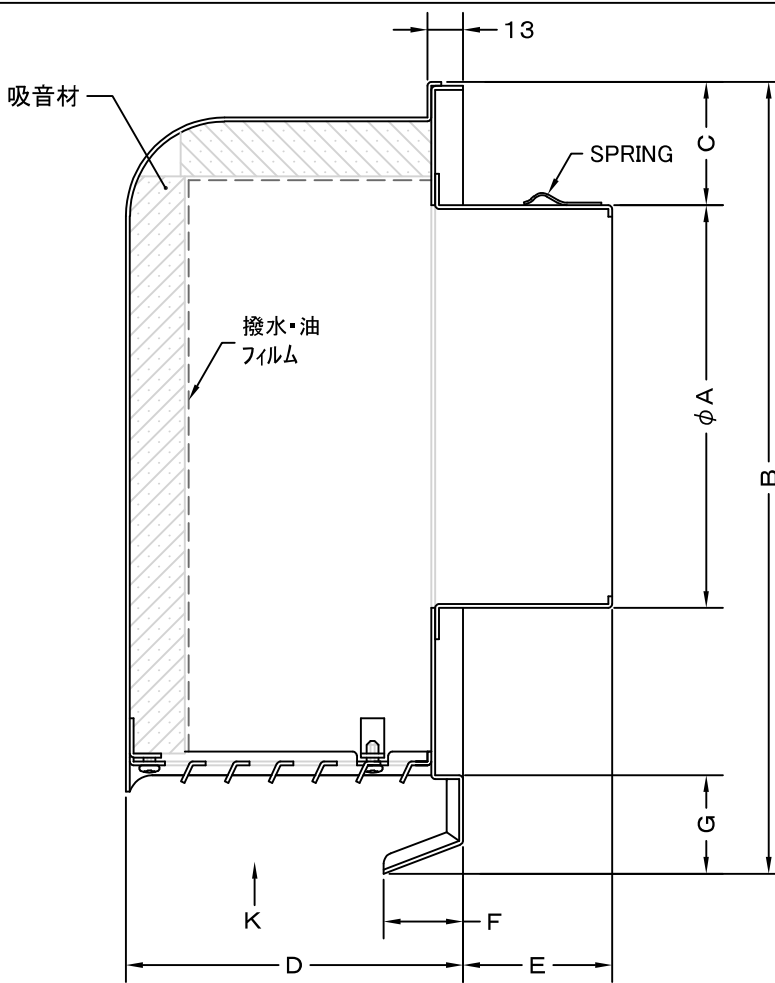

TITLE

K 矢視図

《 MESH種類 》
3MESH ・ 5MESH ・ 10MESH

SIZE	A	B	C	D	E	F	G	H	J	Q'TTY
GFX 100BFSN	97	227	44	108	58	24	29	202	186	
GFX 150BFSN	147	289	44	123	88	29	36	256	236	
GFX 200BFSN	197	372	43	148	108	29	40	316	293	

材質	SUS 304 , 0. 5t	
表面仕上	シルバー焼付塗装仕上げ	
図面名称	ステンレス製金網付フード脱着式ワイド水切付 深型防音フード(ガラリ脱着・耐湿耐油型)	型式 GFX-BFSN
承認	検図	製図
K. N	I. T	S. M
設計	T. I	尺 度 作 成 日
FREE	2024.03.05	図 番
		SA559040A

西邦工業株式会社