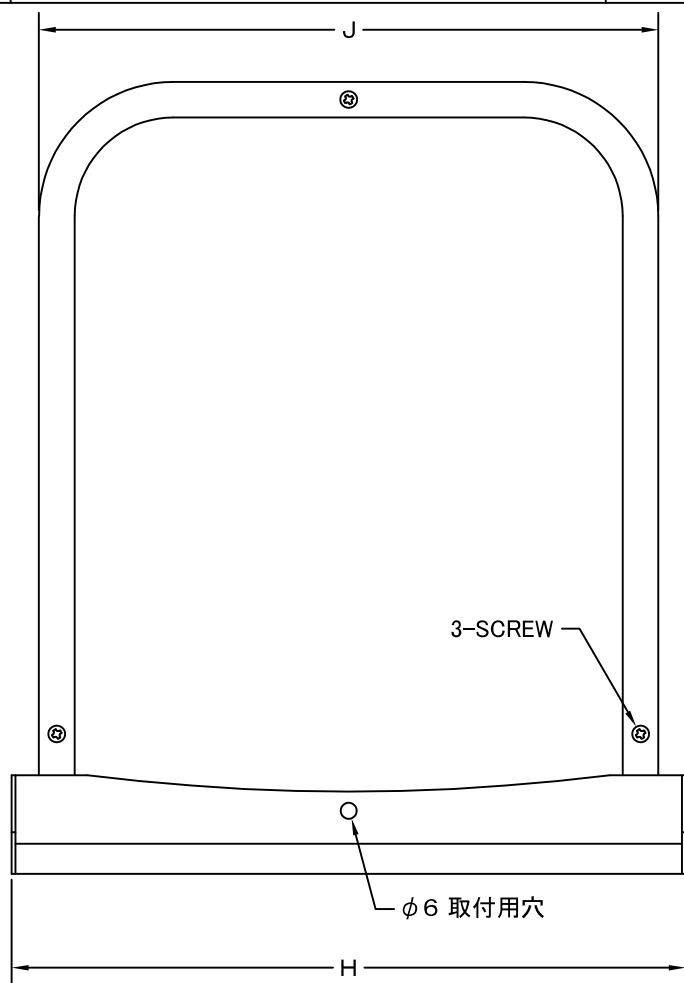

TITLE

K 矢視図

《 MESH種類 》
3MESH ・ 5MESH ・ 10MESH

SIZE	A	B	C	D	E	F	G	H	J	Q'TTY
GFX 100BFSN	97	227	44	108	58	24	29	202	186	
GFX 150BFSN	147	289	44	123	88	29	36	256	236	
GFX 200BFSN	197	372	43	148	108	29	40	316	293	

材質	SUS 304 , 0. 5t	
表面仕上	シルバー焼付塗装仕上げ	
図面名称	ステンレス製金網付フード脱着式ワイド水切付 深型防音フード(ガラリ脱着・耐湿耐油型)	型式 GFX-BFSN
承認	検図	製図
K. N	I. T	S. M
設計	T. I	尺 度 作 成 日
FREE	2024.03.05	図 番
		SA559040A

西邦工業株式会社