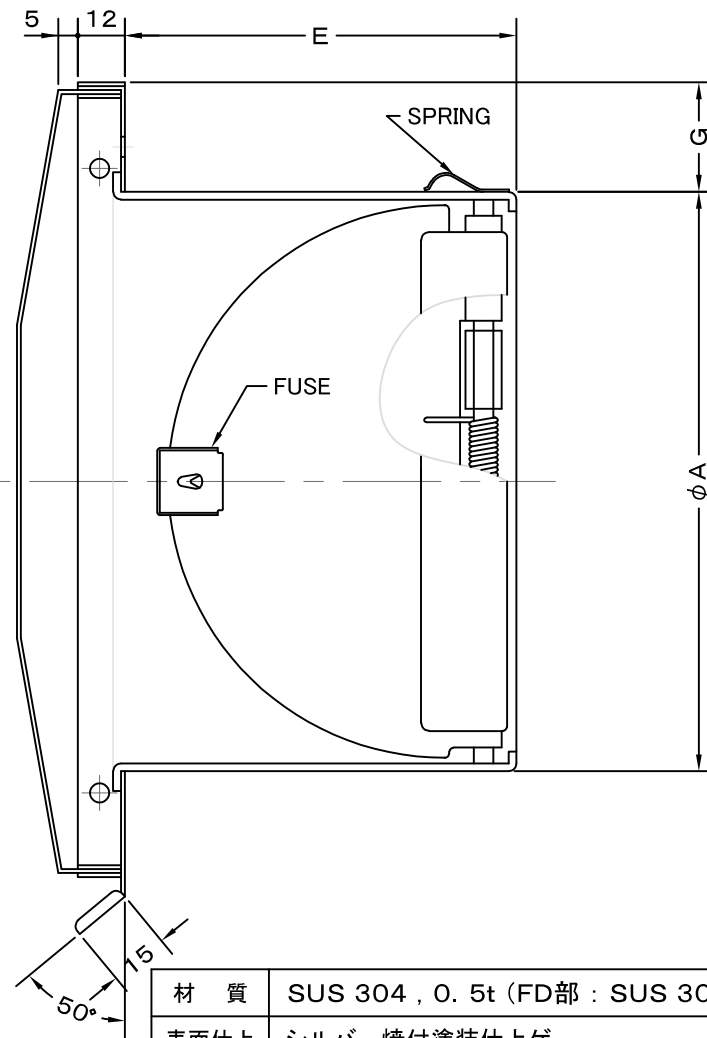

TITLE

SIZE	A	B	C	E	F	G	DUCT SIZE	Q'TTY
LRSD 100SC	97	153	152	60	170	28	# 4( $\phi 100$ )	
LRSD 150SC	147	203	202	100	220	28	# 6( $\phi 150$ )	

材質	SUS 304, 0. 5t (FD部 : SUS 304, 1. 5t)		
表面仕上	シルバー焼付塗装仕上ゲ		
図面名称	ステンレス製FD付薄型角型パイプフード (左右開口)	型式 LRSD-SC	
承認	検図	製図	
設計	尺 度	FREE	
K. N	I. T	S. M	作成日 2024.01.22
T. I	図番	SC544590S	