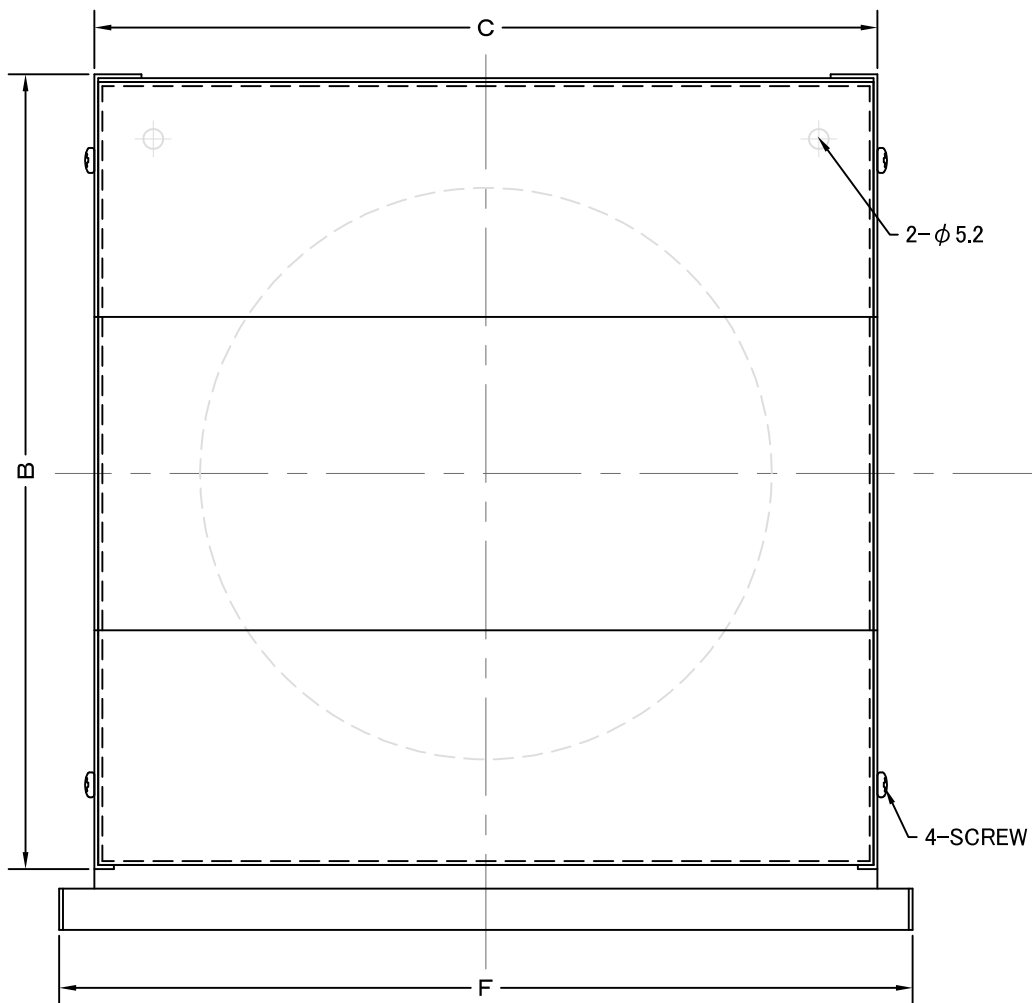

TITLE

SIZE	A	B	C	E	F	G	DUCT SIZE	Q'TTY
LRSD 100SC	97	153	152	60	170	28	# 4( $\phi 100$ )	
LRSD 150SC	147	203	202	100	220	28	# 6( $\phi 150$ )	

材質	SUS 304, 0. 5t (FD部 : SUS 304, 1. 5t)		
表面仕上	シルバー焼付塗装仕上ゲ		
図面名称	ステンレス製FD付薄型角型パイプフード (左右開口)	型式 LRSD-SC	
承認	検図	製図	
設計	尺 度	FREE	
K. N	I. T	S. M	作成日 2024.01.22
T. I	図番	SC544590S	