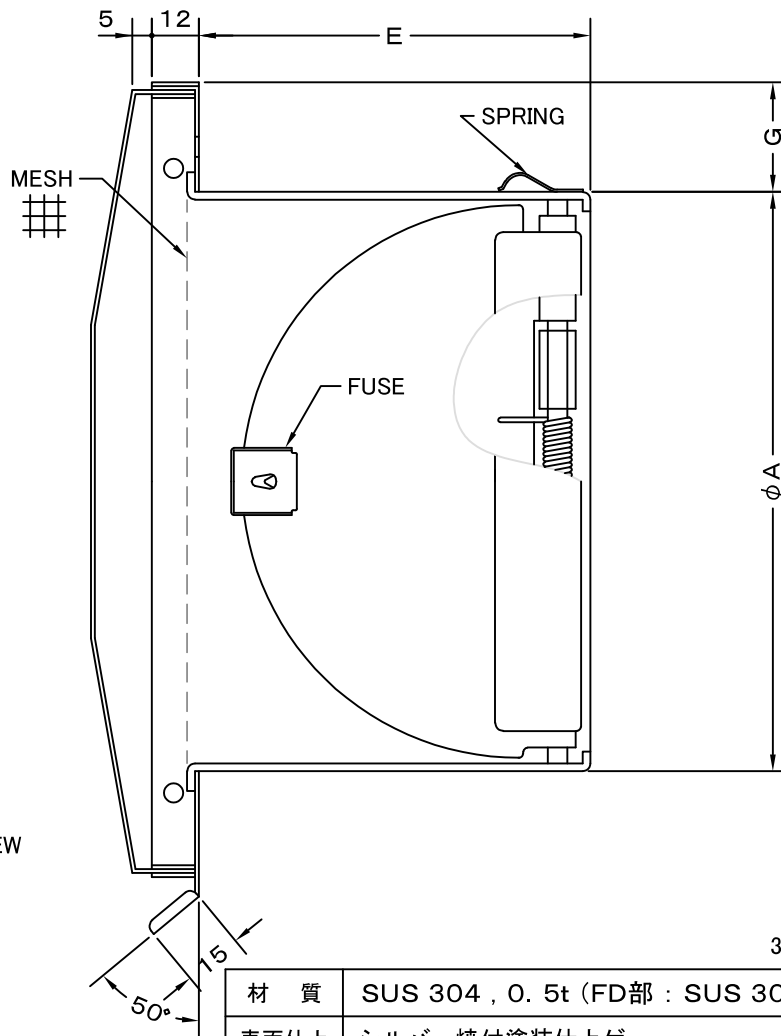

TITLE

《 MESH種類 》
3MESH ・ 5MESH ・ 10MESH

材 質	SUS 304 , 0. 5t (FD部 : SUS 304 , 1. 5t)	
表面仕上	シルバー焼付塗装仕上げ	

図面名称	ステンレス製金網付FD付薄型角型パイプフード (左右開口)	型式	LRSD-SCN
------	----------------------------------	----	----------

承認	検図	製図	設計	尺度	FREE	図番	SC544580S
K. N	I. T	S. M	T. I	作成日	2024.05.28		

SIZE	A	B	C	E	F	G	DUCT SIZE	Q'TTY
LRSD 100SCN	97	153	152	60	170	28	# 4(φ 100)	
LRSD 150SCN	147	203	202	100	220	28	# 6(φ 150)	

西邦工業株式会社