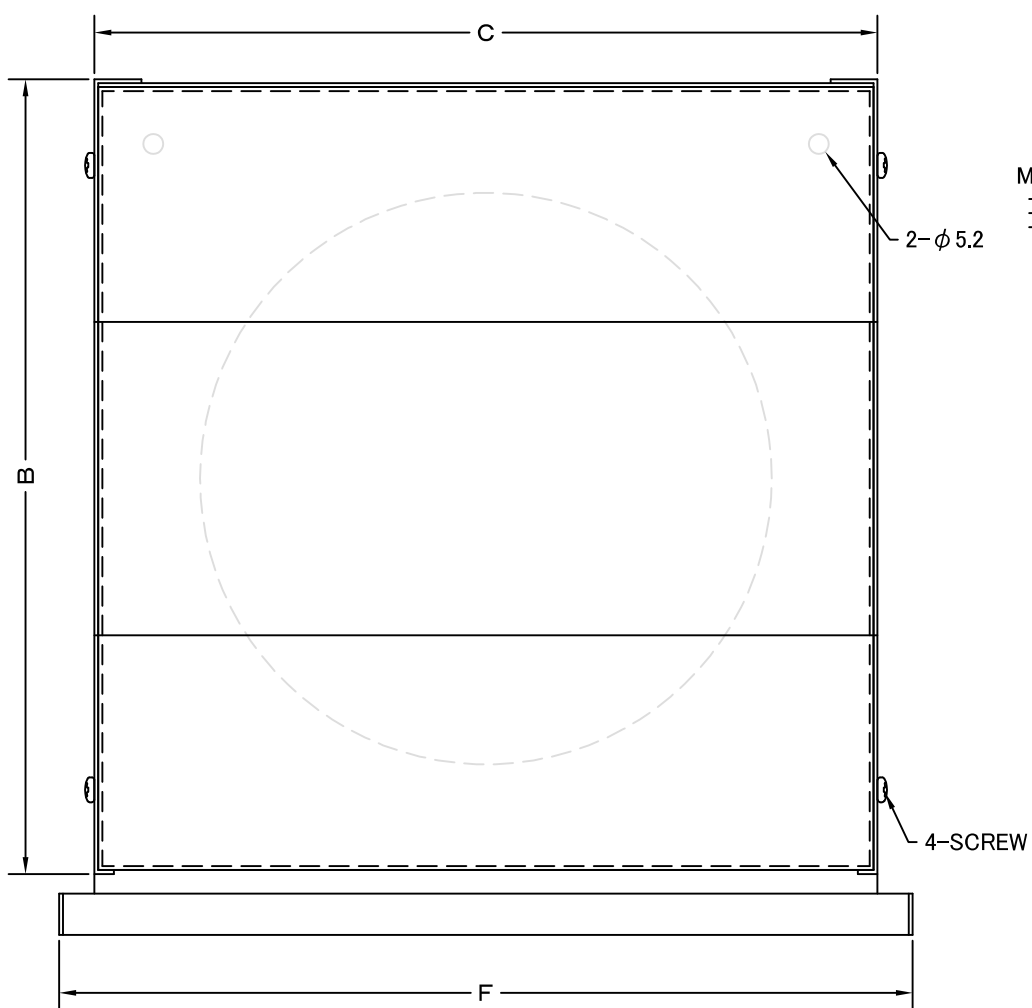

TITLE

《 MESH種類 》
3MESH ・ 5MESH ・ 10MESH

材 質	SUS 304 , 0. 5t (FD部 : SUS 304 , 1. 5t)	
表面仕上	シルバー焼付塗装仕上げ	

図面名称	ステンレス製金網付FD付薄型角型パイプフード (左右開口)	型式	LRSD-SCN
------	----------------------------------	----	----------

承認	検図	製図	設計	尺度	FREE	図番	SC544580S
K. N	I. T	S. M	T. I	作成日	2024.05.28		

SIZE	A	B	C	E	F	G	DUCT SIZE	Q'TTY
LRSD 100SCN	97	153	152	60	170	28	# 4(φ 100)	
LRSD 150SCN	147	203	202	100	220	28	# 6(φ 150)	

西邦工業株式会社