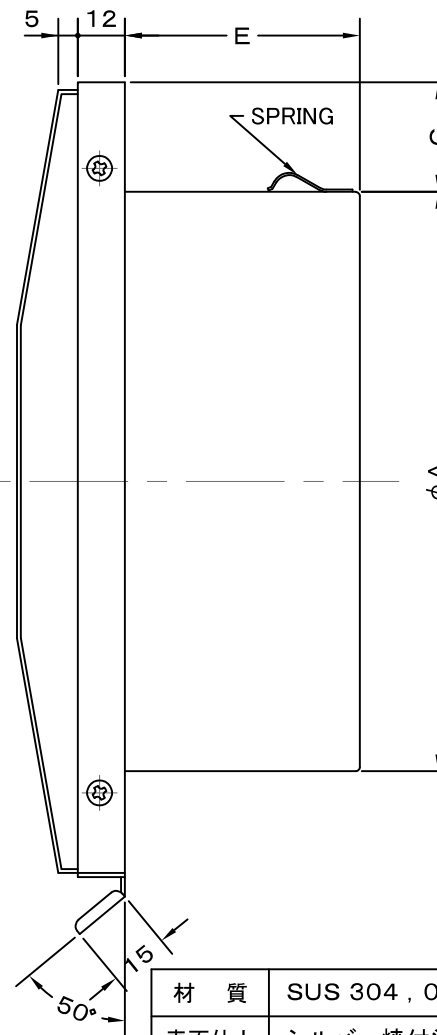

TITLE

SIZE	A	B	C	E	F	G	DUCT SIZE	Q'TTY
LRS 100S	97	153	152	50	170	28	# 4(φ 100)	
LRS 150S	147	203	202	60	220	28	# 6(φ 150)	

材 質	SUS 304 , 0. 5t		
表面仕上	シルバー焼付塗装仕上げ		
図面名称	ステンレス製薄型角型パイプフード (左右開口)		型式 LRS-S
承認	検図	製図	設計
K. N	I. T	S. M	T. I
尺 度	FREE		図 番
作成日	2024.01.22		SA544090S