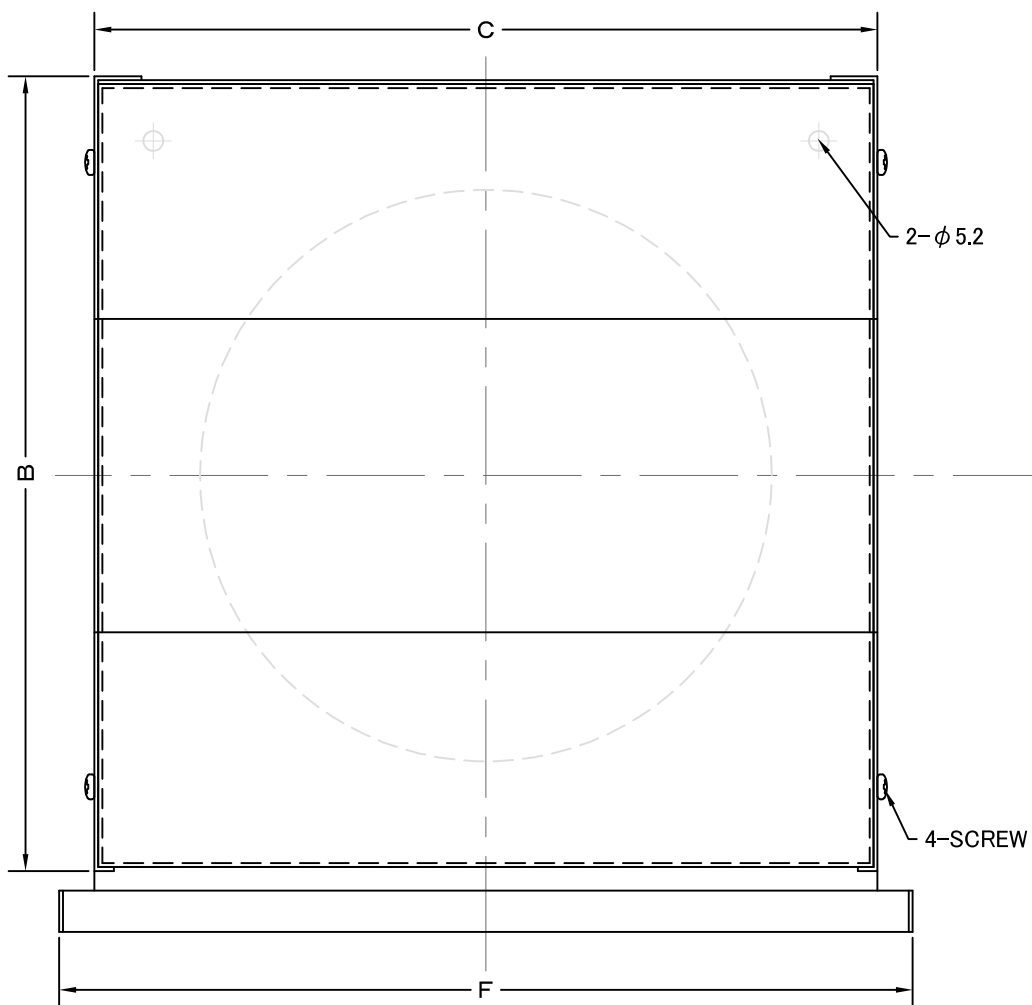

TITLE

SIZE	A	B	C	E	F	G	DUCT SIZE	Q'TTY
LRS 100S	97	153	152	50	170	28	# 4(φ 100)	
LRS 150S	147	203	202	60	220	28	# 6(φ 150)	

材 質	SUS 304 , 0. 5t		
表面仕上	シルバー焼付塗装仕上げ		
図面名称	ステンレス製薄型角型パイプフード (左右開口)		型式 LRS-S
承認	検図	製図	設計
K. N	I. T	S. M	T. I
尺 度	FREE		図 番
作成日	2024.01.22		SA544090S