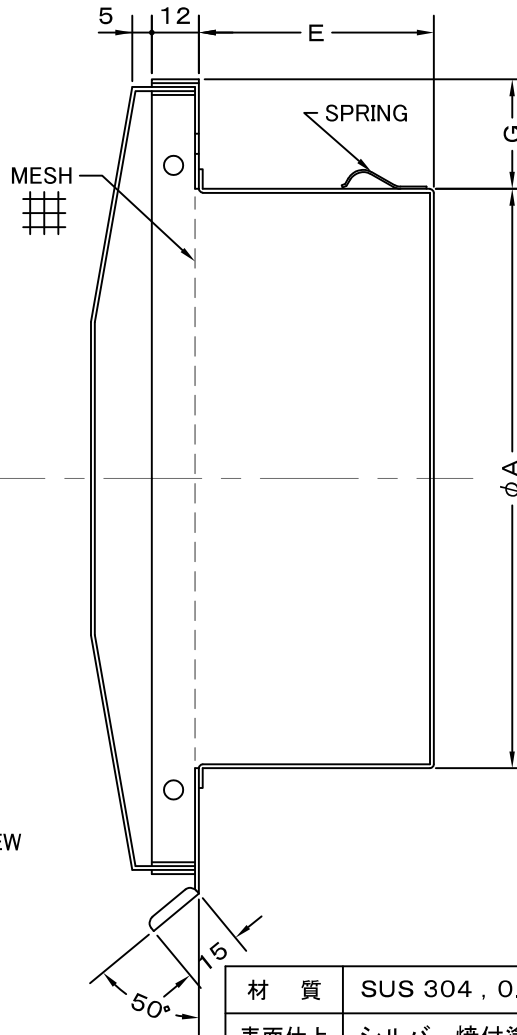

TITLE

《 MESH種類 》  
3MESH ・ 5MESH ・ 10MESH

SIZE	A	B	C	E	F	G	DUCT SIZE	Q'TTY
LRS 100SN	97	153	152	50	170	28	# 4(φ 100)	
LRS 150SN	147	203	202	60	220	28	# 6(φ 150)	

材 質	SUS 304 , 0. 5t		
表面仕上	シルバー焼付塗装仕上げ		
図面名称	ステンレス製金網付薄型角型パイプフード (左右開口)		型式 LRS-SN
承認	検図	製図	設計
K. N	I. T	S. M	T. I
尺 度	FREE		図 番 SA544080S
作成日	2024.05.28		