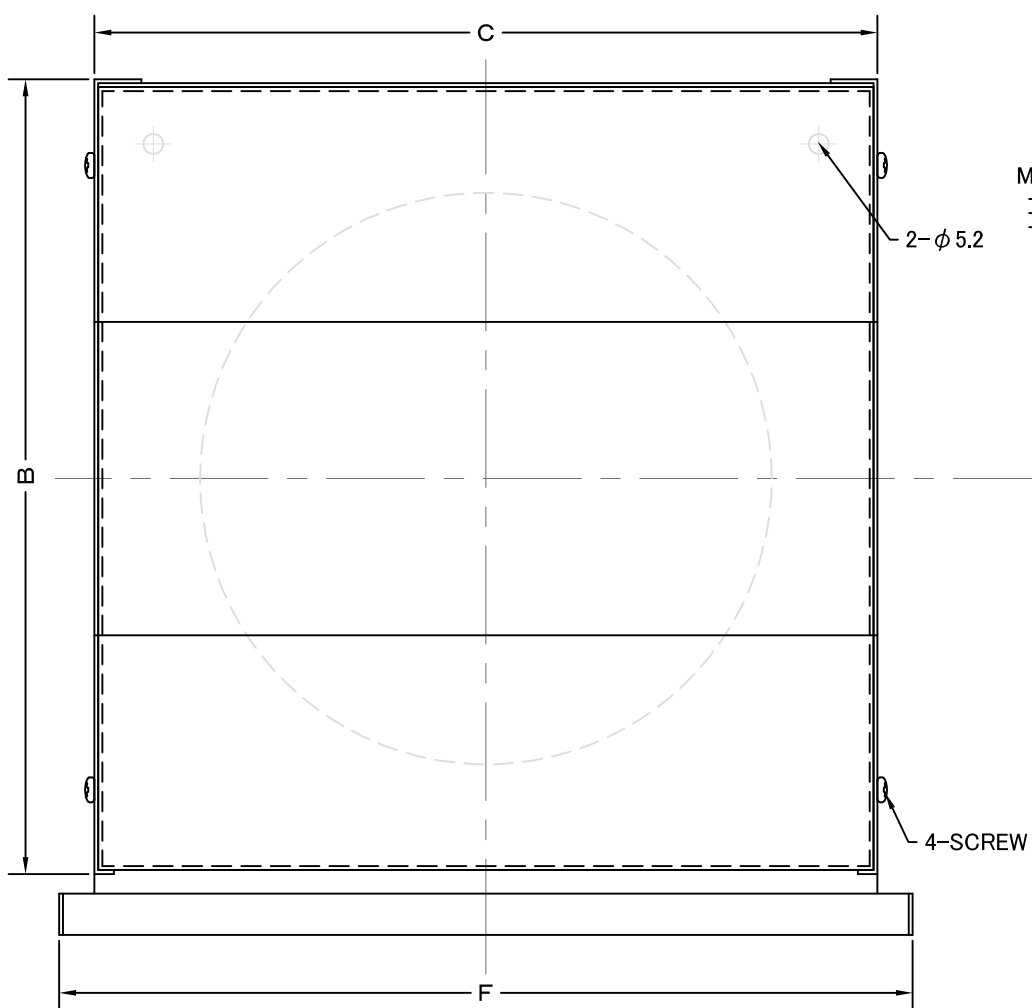

TITLE

《 MESH種類 》  
3MESH ・ 5MESH ・ 10MESH

SIZE	A	B	C	E	F	G	DUCT SIZE	Q'TTY
LRS 100SN	97	153	152	50	170	28	# 4(φ 100)	
LRS 150SN	147	203	202	60	220	28	# 6(φ 150)	

材 質	SUS 304 , 0. 5t		
表面仕上	シルバー焼付塗装仕上げ		
図面名称	ステンレス製金網付薄型角型パイプフード (左右開口)		型式 LRS-SN
承認	検図	製図	設計
K. N	I. T	S. M	T. I
尺 度	FREE		図 番 SA544080S
作成日	2024.05.28		