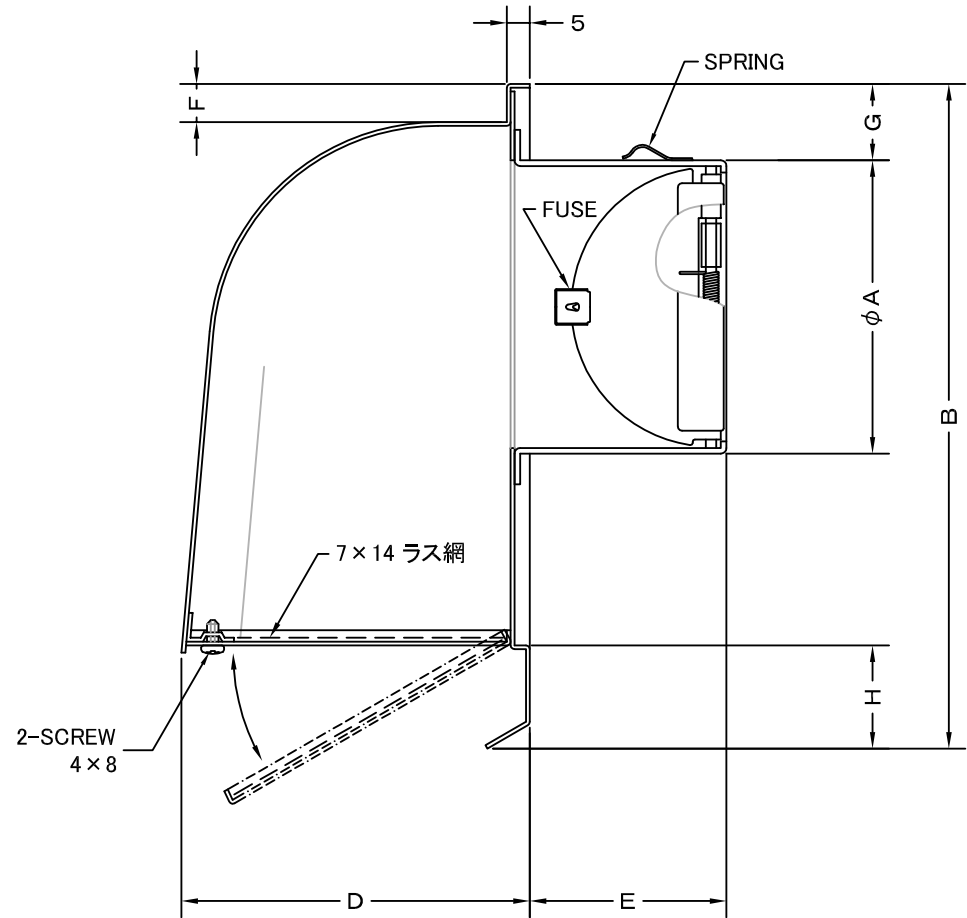

TITLE

SIZE	A	B	C	D	E	F	G	H	DUCT SIZE	Q'TTY
CFND 200CBL	197	425	320	235	115	15	28	50	# 8(φ 200)	

材質	ALUMINUM , 1. 0t (FD部 : SUS 304 , 1. 5t)	
表面仕上	銀色アルマイト加工	
図面名称	アルミ製FD付深型パイプフード (大口径・7×14ラス網開閉タイプ・BL認定品)	型式 CFND-CBL
承認	検図	製図
H. T	I. T	S. M
設計	尺	図
K. N	度	番
	作成日	
	2010.09.01	BK032579B