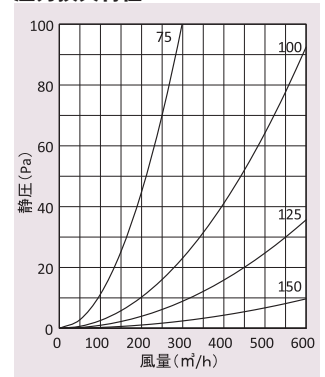

ST-TSBL (縦内向ガラリ型 水切り付 低圧損)

材質
SUS304

仕上
シルバー焼付塗装

フェイス着脱式

公団呼称
VSUS

BL 認定番号
BLVU040510

Dimensions

※指定色は日塗工の番号でご指定下さい。

Model	A	B	C	D	E	標準価格	金網加算	指定色加算
ST75TSBL	72	143	151	40	52	¥5,100	¥600	¥1,500
ST100TSBL	96	143	151	40	52	¥5,200	¥600	¥1,500
ST125TSBL	121	168	176	40	52	¥6,000	¥700	¥1,800
ST150TSBL	147	191	199	40	57	¥6,600	¥1,200	¥1,900

金網付型式

ST-TSNBL 10M
ST-TSNBL 5M
ST-TSNBL 3M

■特長
壁面とフェイスが離れているため、
汚れ防止に効果があります。

圧力損失特性

STD-TSCBL (縦内向ガラリ型 水切り付 防火ダンパー付)

材質
フェイス:SUS304
FD:SUS304 1.5t

仕上
シルバー焼付塗装

フェイス着脱式

温度フューズ
標準 72°C
オプション 120°C

公団呼称
VSUSD

BL 認定番号
BLVU040510

Dimensions

※指定色は日塗工の番号でご指定下さい。

Model	A	B	C	D	E	標準価格	金網加算	指定色加算
STD100TSCBL	97	143	151	40	67	¥8,000	¥600	¥1,500
STD125TSCBL	122	168	176	40	83	¥9,700	¥700	¥1,800
STD150TSCBL	147	191	199	40	97	¥10,400	¥1,200	¥1,900

金網付型式

STD-TSCNBL 10M
STD-TSCNBL 5M
STD-TSCNBL 3M

■特長
壁面とフェイスが離れているため、
汚れ防止に効果があります。

圧力損失特性