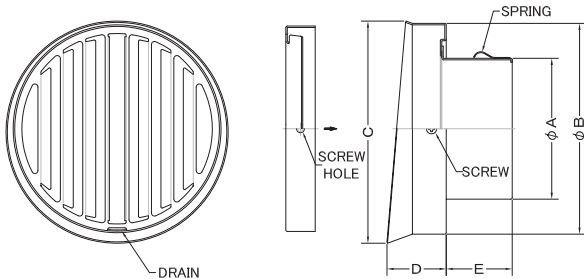

## ST-TSBL (縦内向ガラリ型 水切り付 低圧損)

**材質**  
SUS304

**仕上**  
シルバー焼付塗装

**フェイス着脱式**

**公団呼称**  
VSUS

**BL 認定番号**  
BLVU040510

### 金網付型式

ST-TSNBL 10M  
ST-TSNBL 5M  
ST-TSNBL 3M

■特長  
壁面とフェイスが離れているため、  
汚れ防止に効果があります。