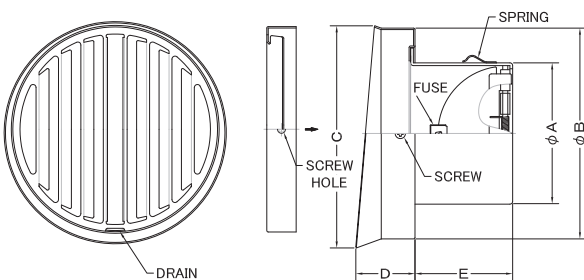

ST-TSBL (縦内向ガラリ型 水切り付 低圧損)

材質
SUS304

仕上
シルバー焼付塗装

フェイス着脱式

公団呼称
VSUS

BL 認定番号
BLVU040510

Dimensions

※指定色は日塗工の番号でご指定下さい。

Model	A	B	C	D	E	標準価格	金網加算	指定色加算
ST75TSBL	72	143	151	40	52	¥5,100	¥600	¥1,500
ST100TSBL	96	143	151	40	52	¥5,200	¥600	¥1,500
ST125TSBL	121	168	176	40	52	¥6,000	¥700	¥1,800
ST150TSBL	147	191	199	40	57	¥6,600	¥1,200	¥1,900

金網付型式

ST-TSNBL 10M
ST-TSNBL 5M
ST-TSNBL 3M

■特長
壁面とフェイスが離れているため、
汚れ防止に効果があります。

圧力損失特性

STD-TSCBL (縦内向ガラリ型 水切り付 防火ダンパー付)

材質
フェイス:SUS304
FD:SUS304 1.5t

仕上
シルバー焼付塗装

フェイス着脱式

温度フューズ
標準 72°C
オプション 120°C

公団呼称
VSUSD

BL 認定番号
BLVU040510

Dimensions

※指定色は日塗工の番号でご指定下さい。

Model	A	B	C	D	E	標準価格	金網加算	指定色加算
STD100TSCBL	97	143	151	40	67	¥8,000	¥600	¥1,500
STD125TSCBL	122	168	176	40	83	¥9,700	¥700	¥1,800
STD150TSCBL	147	191	199	40	97	¥10,400	¥1,200	¥1,900

金網付型式

STD-TSCNBL 10M
STD-TSCNBL 5M
STD-TSCNBL 3M

■特長
壁面とフェイスが離れているため、
汚れ防止に効果があります。

圧力損失特性