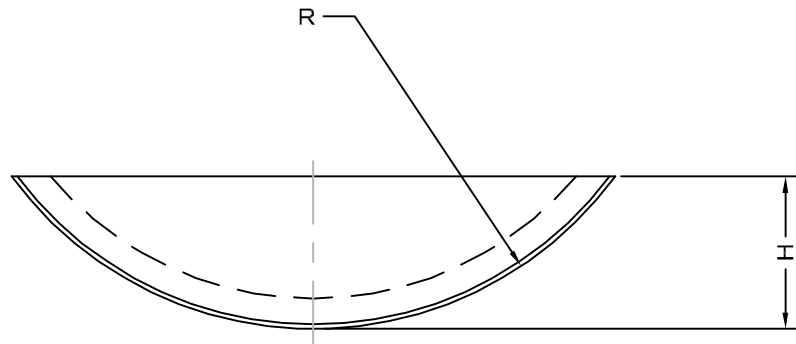

TITLE

SIZE	H	R	Q'TTY
SMD 75S	20	37	
SMD 100S	20	49	
SMD 125S	25	62	
SMD 150S	30	74	
SMD 175S	35	87	
SMD 200S	40	99	
SMD 250S	45	124	
SMD 300S	50	149	

材 質	SUS304 , 0.6t						
表面仕上							
図面名称	ステンレス製止水板				型式	SMD-S	
	承認	検図	製図	設計	尺 度	FREE	
H. T	H. K	H. A	K. N	作成日	2005・10・01	図番	SA105090S
		西邦工業株式会社					