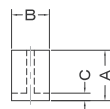

●パイプの水返し板で、取り付け適合するパイプの内側に接着剤止めとします。

Dimensions

Model	H	R	標準価格
SMD75S	20	37	¥1,300
SMD100S	20	49	¥1,300
SMD125S	25	62	¥1,500
SMD150S	30	74	¥1,500
SMD175S	35	87	¥1,600
SMD200S	40	99	¥1,800
SMD225S	45	112	¥2,100
SMD250S	45	124	¥2,100
SMD300S	50	149	¥2,500

KD-MD 〈樹脂製 止水板〉

材質 ABS 樹脂

●エンピ管の水返し板で、取り付け適合するパイプの内側に接着剤止めとします。

Dimensions

Model	A	B	C	R	標準価格
KD75MD	20	15	3	37.5	¥110
KD100MD	26	15	3	50	¥140
KD107MD	30	15	3	53.5	¥140
KD125MD	35	15	3	62.5	¥310
KD150MD	40	15	3	75	¥390