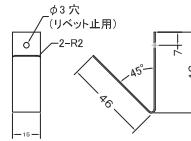

R 〈ステンレス製 落下防止スプリング付〉

材質 SUS バネ鋼

●通常の換気口を天井面に取付ける際にご使用下さい。

※参考写真です。
※落下防止スプリングは他製品にも取付可能です。
※後フュースタイプには取付不可。

Dimensions

Model	標準価格
R	1セット ¥800