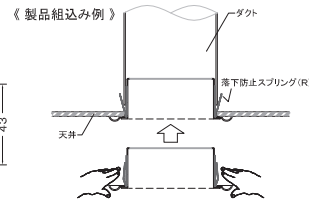

UN-S 〈ステンレス製 ダクト挿入型防虫網 10メッシュ〉

材質 SUS304

Dimensions

Model	A	標準価格
UN100S	97	¥1,700
UN125S	122	¥2,600
UN150S	147	¥2,700
UN175S	172	¥3,600
UN200S	197	¥4,300
UN250S	247	¥6,000
UN300S	297	¥7,100

金網付製品	型式
5メッシュ	UN-S 5M
3メッシュ	UN-S 3M

R 〈ステンレス製 落下防止スプリング付〉

材質 SUS バネ鋼

●通常の換気口を天井面に取付ける際にご使用下さい。

※参考写真です。
※落下防止スプリングは他製品にも取付可能です。
※後フュースタイプには取付不可。

Dimensions

Model	標準価格
R	1セット ¥800

SMD-S 〈ステンレス製 止水板〉

材質 SUS304

●パイプの水返し板で、取り付け適合するパイプの内側に接着剤止めとします。

Dimensions

Model	H	R	標準価格
SMD75S	20	37	¥1,300
SMD100S	20	49	¥1,300
SMD125S	25	62	¥1,500
SMD150S	30	74	¥1,500
SMD175S	35	87	¥1,600
SMD200S	40	99	¥1,800
SMD225S	45	112	¥2,100
SMD250S	45	124	¥2,100
SMD300S	50	149	¥2,500