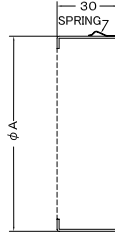

UN-S 〈ステンレス製 ダクト挿入型防虫網 10メッシュ〉

材質 SUS304

Dimensions

Model	A	標準価格
UN100S	97	¥1,700
UN125S	122	¥2,600
UN150S	147	¥2,700
UN175S	172	¥3,600
UN200S	197	¥4,300
UN250S	247	¥6,000
UN300S	297	¥7,100

金網付製品	型式
5メッシュ	UN-S 5M
3メッシュ	UN-S 3M

●パイプの水返し板で、取り付け適合するパイプの内側に接着剤止めとします。

Dimensions

Model	H	R	標準価格
SMD75S	20	37	¥1,300
SMD100S	20	49	¥1,300
SMD125S	25	62	¥1,500
SMD150S	30	74	¥1,500
SMD175S	35	87	¥1,600
SMD200S	40	99	¥1,800
SMD225S	45	112	¥2,100
SMD250S	45	124	¥2,100
SMD300S	50	149	¥2,500