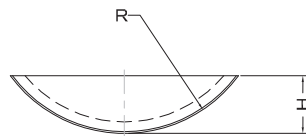

R 〈ステンレス製 落下防止スプリング付〉

材質 SUS バネ鋼

●通常の換気口を天井面に取付ける際にご使用下さい。

※参考写真です。
※落下防止スプリングは他製品にも取付可能です。
※後フュースタイプには取付不可。

Dimensions

Model	標準価格
R	1セット ¥800

SMD-S 〈ステンレス製 止水板〉

材質 SUS304

●パイプの水返し板で、取り付け適合するパイプの内側に接着剤止めとします。

Dimensions

Model	H	R	標準価格
SMD75S	20	37	¥1,300
SMD100S	20	49	¥1,300
SMD125S	25	62	¥1,500
SMD150S	30	74	¥1,500
SMD175S	35	87	¥1,600
SMD200S	40	99	¥1,800
SMD225S	45	112	¥2,100
SMD250S	45	124	¥2,100
SMD300S	50	149	¥2,500