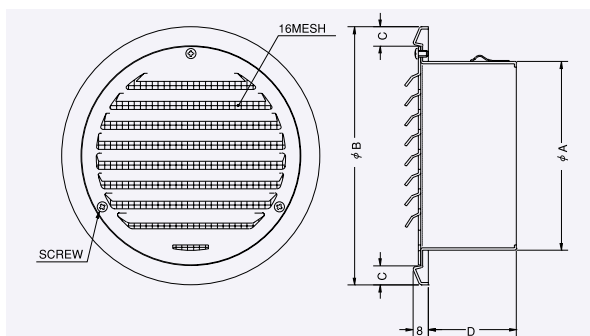

Dimensions

Model	A	B	C	D	標準価格
PC 75K	73	110	6	55	¥420
PC100K	98	135	6	55	¥630

CKX-SN

〈ステンレス製ガラリ 防虫網付 クーラーキャップ兼用〉

- 材質 SUS304
- 仕上 シルバー焼付塗装
- フェイス脱着式
- 金網 16メッシュ

■特長

- ガラリを取り外すと貫通配管に利用できます。

Dimensions