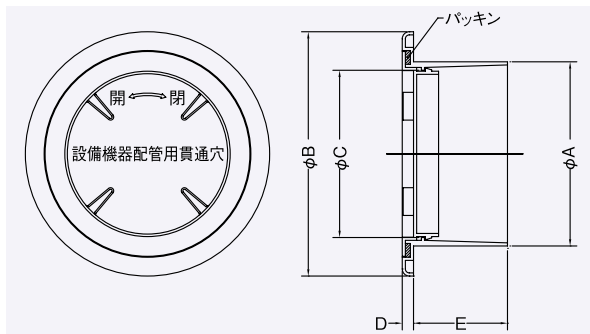

関連製品 〈クーラーキャップ／クーラーキャップ兼用ガラリ〉

End Cap / Stainless Steel VentCaps

KD-AC

〈樹脂製 貫通配管用〉

- 材質 ABS樹脂製
- 仕上 ニューホワイト
- フタ取り外し式

Dimensions

Model	A	B	C	D	E	標準価格
KD 50AC	49.5	67	42	6	50	¥330
KD 56AC	55.5	75	48	6	50	¥420
KD 67AC	66.5	89	58.5	6	50	¥690
KD 71AC	70.5	105	62.5	6	50	¥730
KD 83AC	82.5	117	74	6	50	¥680

KD-AC

〈樹脂製 貫通配管用〉

- 材質 ABS樹脂製
- 仕上 ニューホワイト
- フタ取り外し式

Dimensions

Model	A	B	C	D	E	標準価格
KD 75AC	74	105	65	6	50	¥670
KD100AC	98	130	89	6	50	¥700

PC-K

〈樹脂製 貫通配管用〉

- 材質 ABS樹脂製
- 仕上 オフホワイト
- フタ取り外し式

Dimensions

Model	A	B	C	D	標準価格
PC 75K	73	110	6	55	¥420
PC100K	98	135	6	55	¥630

CKX-SN

〈ステンレス製ガラリ 防虫網付 クーラーキャップ兼用〉

- 材質 SUS304
- 仕上 シルバー焼付塗装
- フェイス脱着式
- 金網 16メッシュ

■特長

- ガラリを取り外すと貫通配管に利用できます。

Dimensions