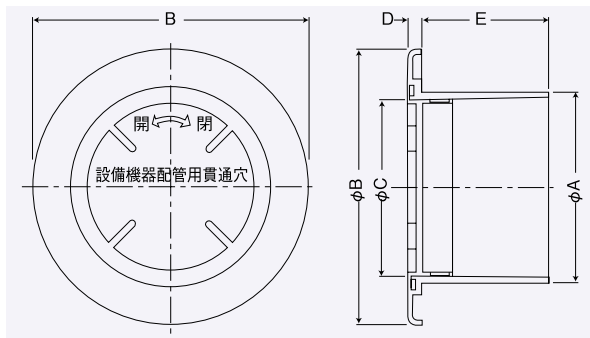

関連製品 〈クーラーキャップ／クーラーキャップ兼用ガラリ〉

End Cap / Stainless Steel VentCaps

KD-AC

〈樹脂製 貫通配管用〉

- 材質 ABS樹脂製
- 仕上 ニューホワイト
- フタ取り外し式

Dimensions

Model	A	B	C	D	E	標準価格
KD 50AC	49.5	67	42	6	50	¥330
KD 56AC	55.5	75	48	6	50	¥420
KD 67AC	66.5	89	58.5	6	50	¥690
KD 71AC	70.5	105	62.5	6	50	¥730
KD 83AC	82.5	117	74	6	50	¥680

KD-AC

〈樹脂製 貫通配管用〉

- 材質 ABS樹脂製
- 仕上 ニューホワイト
- フタ取り外し式

Dimensions

Model	A	B	C	D	E	標準価格
KD 75AC	74	105	65	6	50	¥670
KD100AC	98	130	89	6	50	¥700

PC-K

〈樹脂製 貫通配管用〉

- 材質 ABS樹脂製
- 仕上 オフホワイト
- フタ取り外し式

Dimensions

Model	A	B	C	D	標準価格
PC 75K	73	110	6	55	¥420
PC100K	98	135	6	55	¥630

CKX-SN

〈ステンレス製ガラリ 防虫網付 クーラーキャップ兼用〉

- 材質 SUS304
- 仕上 シルバー焼付塗装
- フェイス脱着式
- 金網 16メッシュ

■特長

- ガラリを取り外すと貫通配管に利用できます。

Dimensions