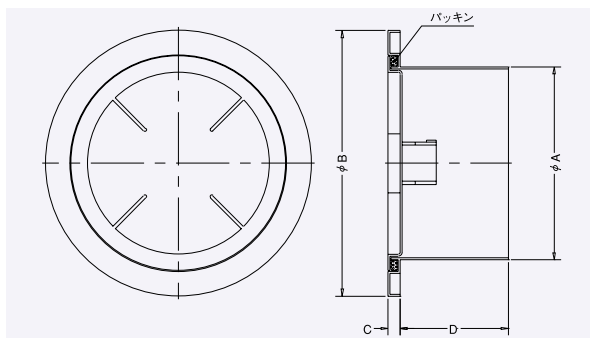

関連製品 〈クーラーキャップ／クーラーキャップ兼用ガラリ〉

End Cap / Stainless Steel VentCaps

KD-AC

〈樹脂製 貫通配管用〉

- 材質 ABS樹脂製
- 仕上 ニューホワイト
- フタ取り外し式

Dimensions

Model	A	B	C	D	E	標準価格
KD 50AC	49.5	67	42	6	50	¥330
KD 56AC	55.5	75	48	6	50	¥420
KD 67AC	66.5	89	58.5	6	50	¥690
KD 71AC	70.5	105	62.5	6	50	¥730
KD 83AC	82.5	117	74	6	50	¥680

KD-AC

〈樹脂製 貫通配管用〉

- 材質 ABS樹脂製
- 仕上 ニューホワイト
- フタ取り外し式

Dimensions

Model	A	B	C	D	E	標準価格
KD 75AC	74	105	65	6	50	¥670
KD100AC	98	130	89	6	50	¥700

PC-K

〈樹脂製 貫通配管用〉

- 材質 ABS樹脂製
- 仕上 オフホワイト
- フタ取り外し式

Dimensions

Model	A	B	C	D	標準価格
PC 75K	73	110	6	55	¥420
PC100K	98	135	6	55	¥630

CKX-SN

〈ステンレス製ガラリ 防虫網付 クーラーキャップ兼用〉

- 材質 SUS304
- 仕上 シルバー焼付塗装
- フェイス脱着式
- 金網 16メッシュ

■特長

- ガラリを取り外すと貫通配管に利用できます。

Dimensions