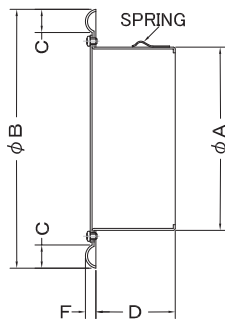

CK

〈アルミニウム製 貫通配管用〉

- 材質**
アルミニウム
- 仕上**
アルマイト処理
Anodized
- フタ**
ネジ取り外し式

Dimensions ※指定色は日塗工の番号でご指定下さい。

Model	A	B	C	D	F	標準価格	指定色加算
CK50	48	106	7	35	7	¥2,500	¥1,400
CK65	62	111	7	40	7	¥1,400	¥1,400
CK75	74	106	7	35	7	¥1,400	¥1,400
CK80	80	112	7	35	7	¥3,500	¥1,500
CK100	97	145	15	42	7	¥2,000	¥1,500
CK125	121	169	15	45	7	¥4,600	¥1,800
CK150	145	203	20	65	7	¥3,500	¥1,900
CK175	170	228	20	65	7	¥5,600	¥2,100
CK200	197	254	20	75	7	¥5,200	¥2,400
CK225	220	298	25	75	10	¥11,500	¥3,200
CK250	245	322	25	75	10	¥13,600	¥3,400
CK300	295	372	25	75	10	¥18,700	¥4,300
CK350	345	422	25	85	15	¥23,000	¥6,500
CK400	395	472	25	95	15	¥27,200	¥8,100

※ SU・VP・VU は指定していただければ、専用スプリングをセットします。

関連商品 CK・CKF-S

CKF-S

〈ステンレス製 貫通配管用 フード付〉

- 材質**
SUS304
- パッキン**
クロロブレンゴム
- 仕上**
シルバー焼付塗装
- フード・フタ**
ネジ取り外し式

■特長：
雨よけフードが付いている為、配管施工後配管用パテの老朽化による雨水の浸入を防ぎます。

Dimensions ※指定色は日塗工の番号でご指定下さい。