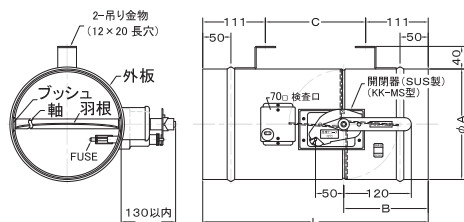

注：検査口の取り付け位置はφ100～150までは開閉器の上側とし、φ175～300までは開閉器の下側とします。

FDB-KX (鋼板製 特定防火設備適合品 ダクト接続型 外フーズ式)

材質 鋼板 1.6t

仕上 メッキ

温度フーズ 標準72℃

両端にダクトを接続し、フーズの交換は外部より行います。

- 特長
- ・72℃、特定防火設備適合品。
- ・120℃温度フーズ作動試験、漏煙試験の品質証明書があります。

Dimensions

Model	A	B	C	L	標準価格
FDB100KX	97	95	115	300	¥9,100
FDB125KX	122	95	115	300	¥9,600
FDB150KX	147	95	115	300	¥10,000
FDB175KX	172	95	115	300	¥10,500
FDB200KX	197	95	115	300	¥11,500
FDB225KX	222	150	150	300	¥15,400
FDB250KX	247	150	150	300	¥15,900
FDB275KX	272	150	150	300	¥18,000
FDB300KX	297	150	150	300	¥18,000
FDB350KX	347	200	200	400	¥28,600
FDB400KX	397	200	200	400	¥35,400

350、400は形状が異なります

FDB-KXS (ステンレス製 特定防火設備適合品 ダクト接続型 外フーズ式)

材質 SUS304 1.5t

温度フーズ 標準72℃

両端にダクトを接続し、フーズの交換は外部より行います。

- 特長
- ・72℃、特定防火設備適合品。
- ・120℃温度フーズ作動試験、漏煙試験の品質証明書があります。

Dimensions

Model	A	B	C	L	標準価格
FDB100KXS	97	150	200	400	¥36,300
FDB125KXS	122	150	200	400	¥40,800
FDB150KXS	147	150	200	400	¥45,300
FDB175KXS	172	150	200	400	¥54,400
FDB200KXS	197	150	200	400	¥63,400