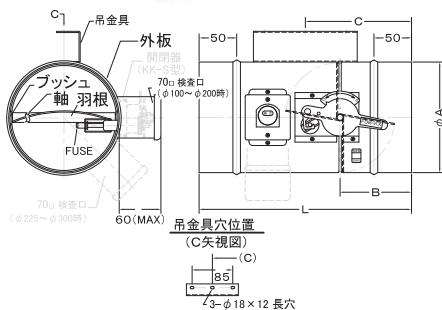

FDB (鋼板製 ダクト接続型 外フーズ式)

材質 鋼板 1.6t

仕上 メッキ

温度フーズ 標準72℃
オプション120℃・180℃

両端にダクトを接続し、フーズの交換は外部より行います。

Dimensions

Model	A	B	L	標準価格
FDB100	97	95	230	¥5,900
FDB125	122	95	230	¥6,400
FDB150	147	95	230	¥6,800
FDB175	172	95	230	¥7,300
FDB200	197	95	230	¥7,700
FDB225	222	150	300	¥12,000
FDB250	247	150	300	¥14,000
FDB275	272	150	300	¥16,000
FDB300	297	150	300	¥16,000

注：検査口の取り付け位置はφ100～150までは開閉器の上側とし、φ175～300までは開閉器の下側とします。

FDB-KX (鋼板製 特定防火設備適合品 ダクト接続型 外フーズ式)

材質 鋼板 1.6t

仕上 メッキ

温度フーズ 標準72℃

両端にダクトを接続し、フーズの交換は外部より行います。

- 特長
- ・72℃、特定防火設備適合品。
- ・120℃温度フーズ作動試験、漏煙試験の品質証明書があります。

Dimensions

Model	A	B	C	L	標準価格
FDB100KX	97	95	115	300	¥9,100
FDB125KX	122	95	115	300	¥9,600
FDB150KX	147	95	115	300	¥10,000
FDB175KX	172	95	115	300	¥10,500
FDB200KX	197	95	115	300	¥11,500
FDB225KX	222	150	150	300	¥15,400
FDB250KX	247	150	150	300	¥15,900
FDB275KX	272	150	150	300	¥18,000
FDB300KX	297	150	150	300	¥18,000
FDB350KX	347	200	200	400	¥28,600
FDB400KX	397	200	200	400	¥35,400

350、400は形状が異なります

FDB-KXS (ステンレス製 特定防火設備適合品 ダクト接続型 外フーズ式)

材質 SUS304 1.5t

温度フーズ 標準72℃

両端にダクトを接続し、フーズの交換は外部より行います。

- 特長
- ・72℃、特定防火設備適合品。
- ・120℃温度フーズ作動試験、漏煙試験の品質証明書があります。

Dimensions

Model	A	B	C	L	標準価格
FDB100KXS	97	150	200	400	¥36,300
FDB125KXS	122	150	200	400	¥40,800
FDB150KXS	147	150	200	400	¥45,300
FDB175KXS	172	150	200	400	¥54,400
FDB200KXS	197	150	200	400	¥63,400