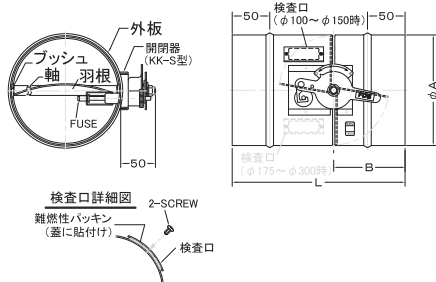

FDB (鋼板製 ダクト接続型 外フーズ式)

材質 鋼板 1.6t

仕上 メッキ

温度フーズ 標準72℃
オプション120℃・180℃

両端にダクトを接続し、フーズの交換は外部より行います。

Dimensions

Model	A	B	L	標準価格
FDB100	97	95	230	¥5,900
FDB125	122	95	230	¥6,400
FDB150	147	95	230	¥6,800
FDB175	172	95	230	¥7,300
FDB200	197	95	230	¥7,700
FDB225	222	150	300	¥12,000
FDB250	247	150	300	¥14,000
FDB275	272	150	300	¥16,000
FDB300	297	150	300	¥16,000

注：検査口の取り付け位置はφ100～150までは開閉器の上側とし、φ175～300までは開閉器の下側とします。

FDB-KX (鋼板製 特定防火設備適合品 ダクト接続型 外フーズ式)

材質 鋼板 1.6t

仕上 メッキ

温度フーズ 標準72℃

両端にダクトを接続し、フーズの交換は外部より行います。

- 特長
- ・72℃、特定防火設備適合品。
- ・120℃温度フーズ作動試験、漏煙試験の品質証明書があります。

Dimensions

Model	A	B	C	L	標準価格
FDB100KX	97	95	115	300	¥9,100
FDB125KX	122	95	115	300	¥9,600
FDB150KX	147	95	115	300	¥10,000
FDB175KX	172	95	115	300	¥10,500
FDB200KX	197	95	115	300	¥11,500
FDB225KX	222	150	150	300	¥15,400
FDB250KX	247	150	150	300	¥15,900
FDB275KX	272	150	150	300	¥18,000
FDB300KX	297	150	150	300	¥18,000
FDB350KX	347	200	200	400	¥28,600
FDB400KX	397	200	200	400	¥35,400

350、400は形状が異なります

FDB-KXS (ステンレス製 特定防火設備適合品 ダクト接続型 外フーズ式)

材質 SUS304 1.5t

温度フーズ 標準72℃

両端にダクトを接続し、フーズの交換は外部より行います。

- 特長
- ・72℃、特定防火設備適合品。
- ・120℃温度フーズ作動試験、漏煙試験の品質証明書があります。

Dimensions

Model	A	B	C	L	標準価格
FDB100KXS	97	150	200	400	¥36,300
FDB125KXS	122	150	200	400	¥40,800
FDB150KXS	147	150	200	400	¥45,300
FDB175KXS	172	150	200	400	¥54,400
FDB200KXS	197	150	200	400	¥63,400