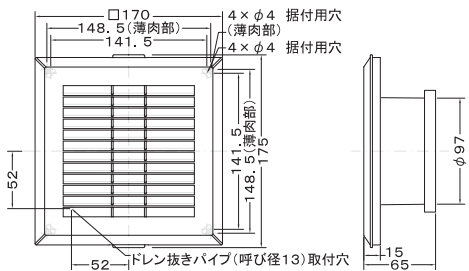

圧力損失特性

室内用製品 AT-QK3・AT-QKK3・AT-100QK3SN