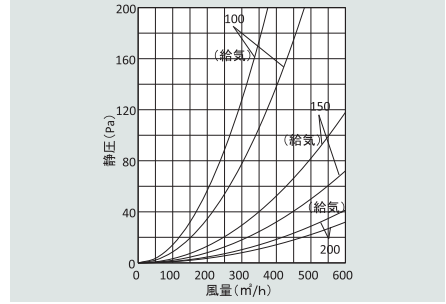

圧力損失特性

AT-100QK3SN

〈給排気グリル 角形 壁/天井/床据付タイプ〉

在庫品