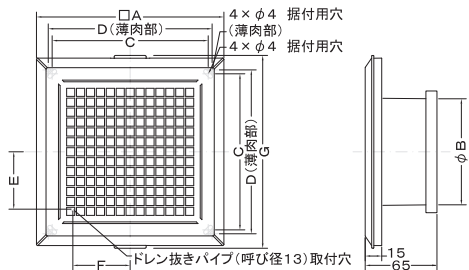

# AT-QKK3

〈給排気グリル 角形十字格子 風量調節付 壁/天井/床据付タイプ〉

在庫品

### Dimensions

Model	A	B	C	D	E	F	G	標準価格
AT100QKK3	170	97	141.5	148.5	52	52	175	¥3,500
AT150QKK3	225	144	196	-	70	75	234	¥4,500
AT200QKK3	285	197	256	-	95	100	294	¥8,000

Model	フィルター付き標準価格
AT100QKKN3	¥4,000
AT150QKKN3	¥5,100
AT200QKKN3	¥8,800