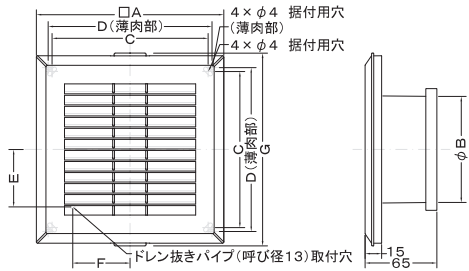

1. **材質** 合成樹脂
   - **仕上** ホワイト、ベージュ
   - **グリル着脱式**
   - **風量調節式 (本体内部で調節)**
   - **ネットフィルター付型式**
2. AT-100QKN3
   AT-100QKN3-BE
   AT-150QKN3
   AT-200QKN3