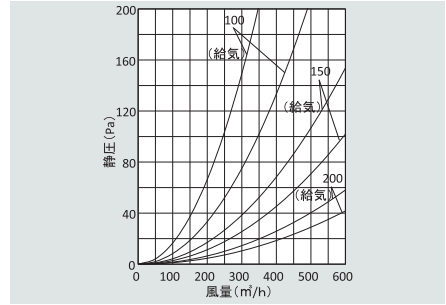

圧力損失特性

AT-QKK3

〈給排気グリル 角形十字格子 風量調節付 壁/天井/床据付タイプ〉

在庫品