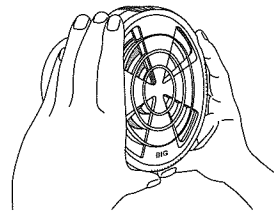

エアフィルター付BIG換気レジスター取扱説明書

PRF-75K/PRF-100K/PRF-150K

エアフィルター付換気レジスターは使用状況により異なりますが、月に1度グリルを取外し、フィルターの汚れを確認し、交換してください。

■ 各部品の名称

■ 風量調整

外側のリングを回すことにより風量の調整が出来ます。室内換気のため通常は開けてご使用ください。

■ グリルの取外し

- ① リングを閉状態にし、さらに両手でリングを左回り（時計と反対回り）に、20°ほど回転させる。
- ② ロックが外れ、手前に引くとスリーブ本体からグリルが外れます。

■ グリルの取付け

- ① リングを開又は閉状態にし、リングを20°程傾けた状態（BIGの文字が右ナナメ下向）でスリーブ本体に軽く押し付けるようにして右回り（時計回り）に、止まるまで静かに回してセットする。
- ② [BIG] マークが下側になるよう取り付けて下さい。

注) ・75Kの取り外しはリングを開状態にし、開いた隙間に指を入れて左回りに回転させ取り外してください。（外側のリングを回すと空回りして外せません）・強く回すと、内部のロック爪が破損しますので、注意してお取り付け下さい。