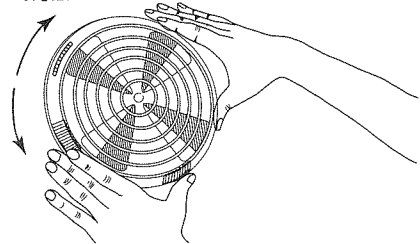

エアフィルター付BIG換気レジスター取扱説明書

PRF-75K/PRF-100K/PRF-150K

エアフィルター付換気レジスターは使用状況により異なりますが、月に1度グリルを取外し、フィルターの汚れを確認し、交換してください。

■ 各部品の名称

■ 風量調整

外側のリングを回すことにより風量の調整が出来ます。室内換気のため通常は開けてご使用ください。

■ グリルの取外し

- ① リングを閉状態にし、さらに両手でリングを左回り（時計と反対回り）に、20°ほど回転させる。
- ② ロックが外れ、手前に引くとスリーブ本体からグリルが外れます。

■ グリルの取付け

- ① リングを開又は閉状態にし、リングを20°程傾けた状態（BIGの文字が右ナナメ下向）でスリーブ本体に軽く押し付けるようにして右回り（時計回り）に、止まるまで静かに回してセットする。
- ② [BIG] マークが下側になるよう取り付けて下さい。

注) ・75Kの取り外しはリングを開状態にし、開いた隙間に指を入れて左回りに回転させ取り外してください。（外側のリングを回すと空回りして外せません）・強く回すと、内部のロック爪が破損しますので、注意してお取り付け下さい。