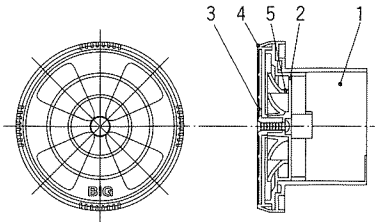

エアフィルター付BIG換気レジスター取扱説明書

PRF-75K/PRF-100K/PRF-150K

エアフィルター付換気レジスターは使用状況により異なりますが、月に1度グリルを取外し、フィルターの汚れを確認し、交換してください。

■ 各部品の名称

■ 風量調整

外側のリングを回すことにより風量の調整が出来ます。室内換気のため通常は開けてご使用ください。

■ グリルの取外し

- ① リングを閉状態にし、さらに両手でリングを左回り（時計と反対回り）に、20°ほど回転させる。
- ② ロックが外れ、手前に引くとスリーブ本体からグリルが外れます。

■ グリルの取付け

- ① リングを開又は閉状態にし、リングを20°程傾けた状態（BIGの文字が右ナナメ下向）でスリーブ本体に軽く押し付けるようにして右回り（時計回り）に、止まるまで静かに回してセットする。
- ② [BIG] マークが下側になるよう取り付けて下さい。

注) ・75Kの取り外しはリングを開状態にし、開いた隙間に指を入れて左回りに回転させ取り外してください。（外側のリングを回すと空回りして外せません）・強く回すと、内部のロック爪が破損しますので、注意してお取り付け下さい。