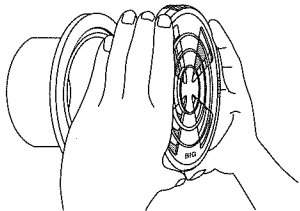

エアフィルター付BIG換気レジスター取扱説明書

PRF-75K/PRF-100K/PRF-150K

エアフィルター付換気レジスターは使用状況により異なりますが、月に1度グリルを取外し、フィルターの汚れを確認し、交換してください。

■ 各部品の名称

■ 風量調整

外側のリングを回すことにより風量の調整が出来ます。室内換気のため通常は開けてご使用ください。

■ グリルの取外し

- ① リングを閉状態にし、さらに両手でリングを左回り（時計と反対回り）に、20°ほど回転させる。
- ② ロックが外れ、手前に引くとスリーブ本体からグリルが外れます。

■ グリルの取付け

- ① リングを開又は閉状態にし、リングを20°程傾けた状態（BIGの文字が右ナナメ下向）でスリーブ本体に軽く押し付けるようにして右回り（時計回り）に、止まるまで静かに回してセットする。
- ② [BIG] マークが下側になるよう取り付けて下さい。

注) ・75Kの取り外しはリングを開状態にし、開いた隙間に指を入れて左回りに回転させ取り外してください。（外側のリングを回すと空回りして外せません）・強く回すと、内部のロック爪が破損しますので、注意してお取り付け下さい。