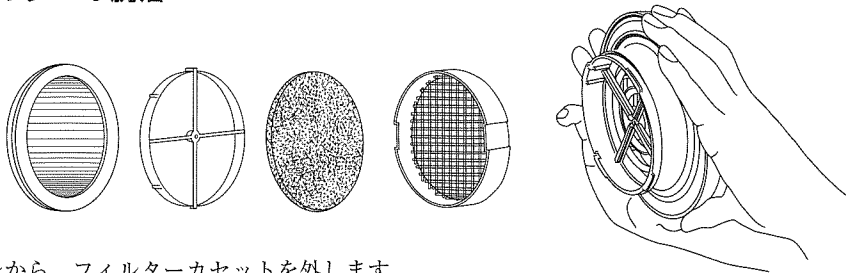

■ エアフィルターの脱着

- ① 取外したグリルから、フィルターカセットを外します。
- ② フィルターカセットから、押えリングを外し、エアフィルターを取り出し、お手入れ、又は交換します。フィルターカセットの組み立ては、逆の手順で行います。

日常のお手入れ方法	室内側換気口やフィルターにはこりが付着しますと風量低下などの原因になりますので約1ヶ月に1~2回を目安に清掃してください。その際ご家庭用の中性洗剤を浸したやわらかい布で汚れを拭き取り、洗剤が残らないように乾いた布でよく拭き取ってください。
フィルターのお手入れ方法	使用状況により異なりますが、月に1度フィルターの汚れを確認し水洗いするか、新しいものに交換してください。埃の除去は掃除機等で吸い取ってください。砂塵等で汚れがこびりついたときはご家庭用の中性洗剤をつけて水洗いし、よく自然乾燥してください。水洗い4~5回で新しいフィルターに交換してください。 ※活性炭フィルターの取扱いについて 活性炭フィルターは水洗い出来ません。 3ヶ月を目安に汚れたら新しいものと交換してください。