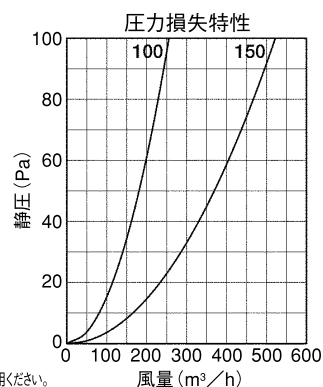

Dimensions

Model	A	B	C	D	E	標準価格	フィルター加算	花粉フィルター加算	遮音シート加算	断熱シート加算
JSP100	98	145	134	75	15	¥1,550	¥400	¥550	¥450	¥450
JSP150	148	195	183	75	17	¥2,100	¥600	¥800	¥550	¥550
JSP100R	98	145	134	50	15	¥3,000	¥400	¥550	¥450	¥450

- ■JSP-F フィルター付
- JSP-H 花粉フィルター付
- JSP-G 遮音シート付
- JSP-K 断熱シート付
- JSP100R 天井ボード取付ソケット付

※メンテナンス用フィルター(5枚入り)	
JSP-F100	¥900
JSP-F150	¥1,300
JSP-H100	¥1,200
JSP-H150	¥2,200

※フィルター無しの製品にフィルターをお取り付けの際は別売りの止めリング¥140をご使用ください。