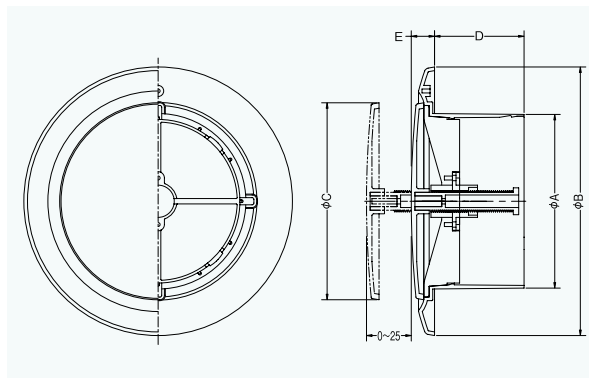

### 〈樹脂製レジスター 回転操作式〉

Open

Close

- 材質 ABS樹脂
- 仕上 オフホワイト
- フェイス脱着式
- 適用ダクトサイズ φ100、φ150
- オプション対応 フィルター付
- 💡フィルターの詳細は269ページ参照
- ・天井ボード取付ソケット付 (100φのみ)
- ・抜止金具付

#### Dimensions

Model	A	B	C	D	E	標準価格	フィルター加算	花粉フィルター加算
JRA100	98	150	110	50	13	¥950	¥400	¥550
JRA150	148	205	158	50	17	¥1,700	¥600	¥800
JRA100R	98	150	110	50	13	¥2,400	¥400	¥550

- JRA-F フィルター付
- JRA-H 花粉フィルター付
- JRA100R 天井ボード取付ソケット付