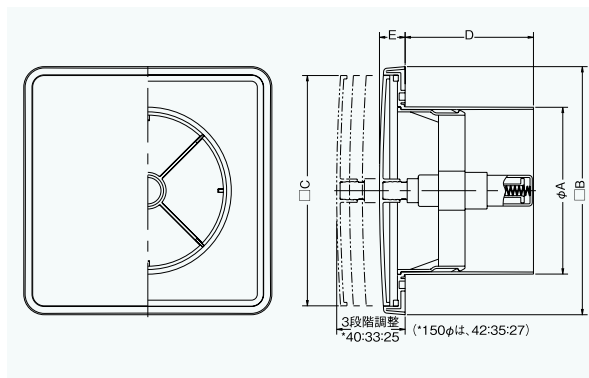

### 〈樹脂製レジスター プッシュ操作式〉

Open

Close

- 材質 ABS樹脂
- 仕上 オフホワイト
- フェイス脱着式
- 適用ダクトサイズ φ100、φ150
- オプション対応 フィルター付
- 💡フィルターの詳細は269ページ参照
- ・天井ボード取付ソケット付 (100φのみ)
- ・抜止金具付

#### Dimensions

Model	A	B	C	D	E	標準価格	フィルター加算	花粉フィルター加算	遮音シート加算	断熱シート加算
JSP100	98	145	134	75	15	¥1,550	¥400	¥550	¥450	¥450
JSP150	148	195	183	75	17	¥2,100	¥600	¥800	¥550	¥550
JSP100R	98	145	134	50	15	¥3,000	¥400	¥550	¥450	¥450