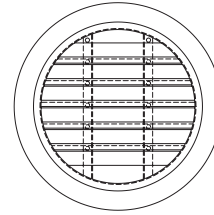

#### SXL Dimensions

※指定色は日塗工の番号でご指定下さい。

Model	A	B	C	D	F	Duct Size	標準価格	金網加算	指定色加算
SXL225	220	298	25	75	10	φ225(9")	¥18,000	¥3,300	¥4,000
SXL250	245	322	25	75	10	φ250(10")	¥20,000	¥3,500	¥5,000
SXL300	295	372	25	75	10	φ300(12")	¥25,000	¥4,200	¥6,000
SXL350	345	422	25	85	15	φ350(14")	¥34,000	¥6,000	¥6,500
SXL400	395	472	25	95	15	φ400(16")	¥39,000	¥7,000	¥8,500