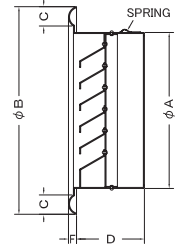

特長

- ■丸型のスマートなデザイン。
- ■オフィスビルはもちろん、ショッピングセンター、レストラン、アミューズメントまで、幅広く吸込口として使用できます。
- ■アルミニウムとステンレスからお選び下さい。

SXL

SXL Dimensions

※指定色は日塗工の番号でご指定下さい。

Model	A	B	C	D	F	Duct Size	標準価格	金網加算	指定色加算
SXL225	220	298	25	75	10	φ225(9")	¥18,000	¥3,300	¥4,000
SXL250	245	322	25	75	10	φ250(10")	¥20,000	¥3,500	¥5,000
SXL300	295	372	25	75	10	φ300(12")	¥25,000	¥4,200	¥6,000
SXL350	345	422	25	85	15	φ350(14")	¥34,000	¥6,000	¥6,500
SXL400	395	472	25	95	15	φ400(16")	¥39,000	¥7,000	¥8,500

SXL-S Dimensions

※指定色は日塗工の番号でご指定下さい。

Model	A	B	C	D	F	Duct Size	標準価格	金網加算	指定色加算
SXL225S	220	298	25	75	15	φ225(9")	¥33,000	¥3,300	¥4,000
SXL250S	245	323	25	75	15	φ250(10")	¥44,000	¥3,500	¥5,000
SXL300S	295	373	25	75	15	φ300(12")	¥55,000	¥4,200	¥6,000

SXL アルミニウム製 Aluminum
●標準仕上：アルマイト処理 Anodized
●指定色塗装可 (日塗工番号でお願いします)

SXL-S ステンレス製 Stainless Steel
●標準仕上：SUS304 (シルバー焼付塗装)
●指定色塗装可 (日塗工番号でお願いします)