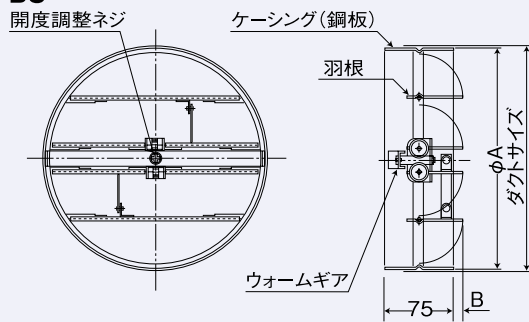

バタフライシャッター(単管用)

Butterfly Shutter

ラウンドレジスター、ノズル等の风量調整用シャッターです。単管に差し込んで使用ください。(註)RHV、NR、NT、NPのサイズ20"、24"を使用する場合の単管内径は、508φ、609φにしてください。

Model

BS&BS-S

BS鋼板製 Steel
BS-Sステンレス製
(SUS304)

BS

Dimensions

Model	A	B	Duct Size	標準価格
BS 4	95	0	100	¥ 5,800
BS 5	120	4	125	¥ 5,800
BS 6	145	17	150	¥ 5,800
BS 7	170	29	175	¥ 6,900
BS 8	195	2	200	¥ 6,900
BS 9	220	8	225	¥ 7,900
BS10	245	15	250	¥ 7,900
BS12	295	27	300	¥ 9,300
BS14	345	40	350	¥13,500
BS15	370	46	375	¥17,300
BS16	395	52	400	¥18,500
BS18	445	65	450	¥20,800
BS20	495	77	508	¥23,600
BS22	545	90	550	¥27,700
BS24	595	103	609	¥31,200
BS26	645	115	650	Call
BS28	695	125	700	Call
BS30	745	140	750	Call

★サイズによっては受注生産になります。

Dimensions

Model	A	B	Duct Size	標準価格
BS 4S	95	0	100	¥ 23,100
BS 5S	120	4	125	¥ 23,100
BS 6S	145	17	150	¥ 23,100
BS 7S	170	29	175	¥ 27,700
BS 8S	195	2	200	¥ 27,700
BS 9S	220	8	225	¥ 31,500
BS10S	245	15	250	¥ 31,500
BS12S	295	27	300	¥ 37,000
BS14S	345	40	350	¥ 53,800
BS15S	370	46	375	¥ 69,300
BS16S	395	52	400	¥ 73,900
BS18S	445	65	450	¥ 83,200
BS20S	495	77	508	¥ 94,500
BS22S	545	90	550	¥110,900
BS24S	595	103	609	¥124,800
BS26S	645	115	650	Call
BS28S	695	125	700	Call
BS30S	745	140	750	Call