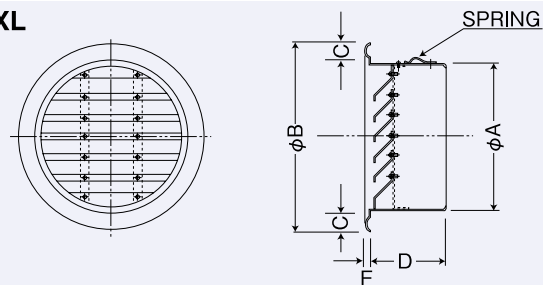

SXLアルミニウム製 Aluminum

- 標準仕上:アルマイト処理 Anodized
- 指定色塗装可(日塗工番号でお願いします)

Dimensions

Size	A	B	C	D	F	Duct Size	標準価格	金網加算	指定色加算
SXL225	220	298	25	75	10	φ225(9")	¥17,600	¥3,000	¥4,000
SXL250	245	322	25	75	10	φ250(10")	¥19,800	¥3,500	¥5,000
SXL300	295	372	25	75	10	φ300(12")	¥24,200	¥4,000	¥6,000
SXL350	345	422	25	85	15	φ350(14")	¥33,800	¥6,000	¥6,500
SXL400	395	472	25	95	15	φ400(16")	¥37,800	¥6,700	¥7,000