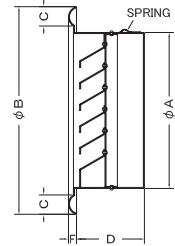

特長

- ■丸型のスマートなデザイン。
- ■オフィスビルはもちろん、ショッピングセンター、レストラン、アミューズメントまで、幅広く吸込口として使用できます。
- ■アルミニウムとステンレスからお選び下さい。

SXL

SXL Dimensions

※指定色は日塗工の番号でご指定下さい。

Model	A	B	C	D	F	Duct Size	標準価格	金網加算	指定色加算
SXL225	220	298	25	75	10	φ225(9")	¥18,000	¥3,300	¥4,000
SXL250	245	322	25	75	10	φ250(10")	¥20,000	¥3,500	¥5,000
SXL300	295	372	25	75	10	φ300(12")	¥25,000	¥4,200	¥6,000
SXL350	345	422	25	85	15	φ350(14")	¥34,000	¥6,000	¥6,500
SXL400	395	472	25	95	15	φ400(16")	¥39,000	¥7,000	¥8,500

SXL-S Dimensions

※指定色は日塗工の番号でご指定下さい。

Model	A	B	C	D	F	Duct Size	標準価格	金網加算	指定色加算
SXL225S	220	298	25	75	15	φ225(9")	¥33,000	¥3,300	¥4,000
SXL250S	245	323	25	75	15	φ250(10")	¥44,000	¥3,500	¥5,000
SXL300S	295	373	25	75	15	φ300(12")	¥55,000	¥4,200	¥6,000

SXL アルミニウム製 Aluminum

- ●標準仕上：アルマイト処理 Anodized
- ●指定色塗装可 (日塗工番号でお願いします)

SXL-S ステンレス製 Stainless Steel

- ●標準仕上：SUS304 (シルバー焼付塗装)
- ●指定色塗装可 (日塗工番号でお願いします)