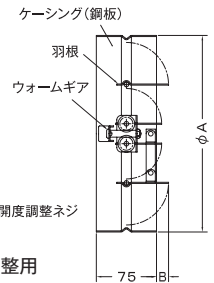

BS

ラウンドレジスター、ノズル等の風量調整用シャッターです。単管に差し込んでご使用下さい。
(註)RHV.NR.NT.NPのサイズ20".24"を使用する場合の単管内径は、508φ、609φにして下さい。

BS Dimensions

Model	A	B	Duct Size	標準価格
BS 4	95	0	φ100	¥6,200
BS 5	120	4	φ125	¥6,600
BS 6	145	17	φ150	¥6,800
BS 7	170	29	φ175	¥7,700
BS 8	195	2	φ200	¥7,700
BS 9	220	8	φ225	¥9,500
BS10	245	15	φ250	¥9,500
BS12	295	27	φ300	¥10,400
BS14	345	40	φ350	¥14,000
BS15	370	46	φ375	¥18,300
BS16	395	52	φ400	¥19,500
BS18	445	65	φ450	¥22,800
BS20	495	77	φ508	¥25,600
BS22	545	90	φ550	¥29,000
BS24	595	103	φ609	¥33,200
BS26	645	115	φ650	Call
BS28	695	125	φ700	Call
BS30	745	140	φ750	Call

BS-S Dimensions

Model	A	B	Duct Size	標準価格
BS 4S	95	0	φ100	¥24,000
BS 5S	120	4	φ125	¥24,000
BS 6S	145	17	φ150	¥24,000
BS 7S	170	29	φ175	¥27,700
BS 8S	195	2	φ200	¥27,700
BS 9S	220	8	φ225	¥31,500
BS10S	245	15	φ250	¥31,500
BS12S	295	27	φ300	¥37,000
BS14S	345	40	φ350	¥53,800
BS15S	370	46	φ375	¥69,300
BS16S	395	52	φ400	¥73,900
BS18S	445	65	φ450	¥83,200
BS20S	495	77	φ508	¥94,500
BS22S	545	90	φ550	¥110,900
BS24S	595	103	φ609	¥124,800
BS26S	645	115	φ650	Call
BS28S	695	125	φ700	Call
BS30S	745	140	φ750	Call