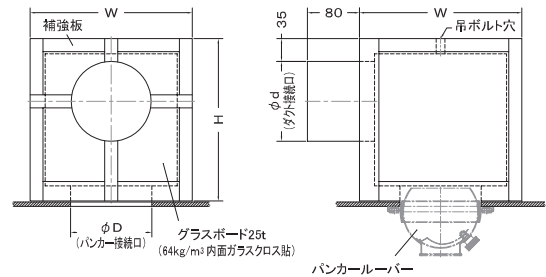

パンカーラーバー用チャンバー

Chamber

Model

PCH

特長

■ 施工スピードと確実性から、パンカーラーバー用として最も信頼を得ているチャンバーです。

Dimensions

※官庁仕様（外板：オール鋼板製）

Model	φD	φd	W	H	Duct Size	PK Size	標準価格	官庁仕様
PCH115	125	123	250	250	φ125	PK4.5	¥16,400	¥18,600
PCH130	140	123	250	250	φ125	PK5	¥16,400	¥18,600
PCH150	160	123	250	250	φ125	PK6	¥16,400	¥18,600
PCH175	193	148	300	300	φ150	PK7	¥19,700	¥23,300
PCH200	215	148	300	300	φ150	PK8	¥19,700	¥23,300
PCH250	280	198	400	350	φ200	PK10	¥24,700	¥29,400
PCH300	318	198	400	350	φ200	PK12	¥24,700	¥29,400
PCH350	318	198	400	350	φ200	PK14	¥24,700	¥29,400

★別途送料がかかります。

風量測定口

在庫品

Model

V

V-30

V-55

Dimensions

Model	標準価格
V-30	¥3,400
V-55	¥4,000