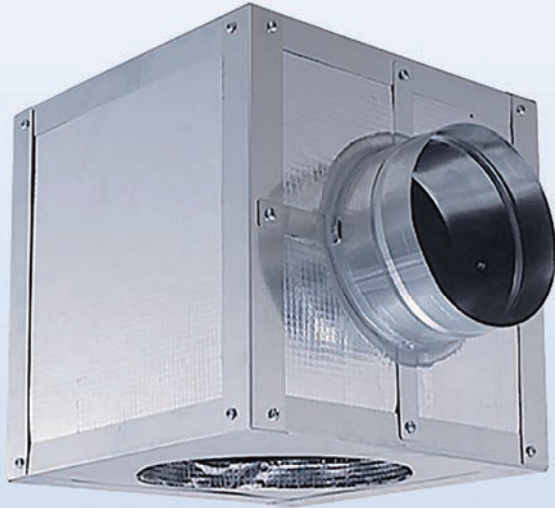

## パンカーラーバー用チャンバー

Chamber

Model

### 特長

■ 施工スピードと確実性から、パンカーラーバー用として最も信頼を得ているチャンバーです。