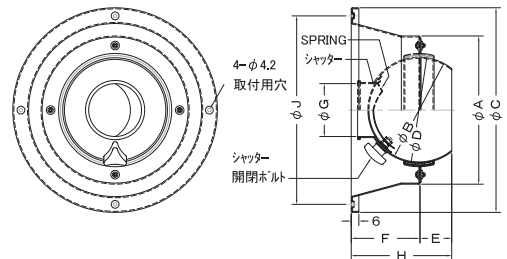

エアシャワー用ノズル

Punkah Louver for Air Shower Nozzle

Model

PK-AD

〈シャッター付〉

特長

■ 風量&風向調節可

● 材質：アルミニウム製 Aluminum ● 仕上：アルマイト処理 Anodized (指定色塗装可)

Dimensions

※指定色は日塗工の番号でご指定下さい。

Model	A	B	C	D	E	F	G	H	J	標準価格	指定色加算
PK3AD	110	75	157	82	17	55	38	72	142	¥8,600	¥3,500
PK4AD	135	100	185	107	24	70	50	94	170	¥10,400	¥4,000

Model

PK-A

〈シャッター無し〉

特長

■ 風向調節可