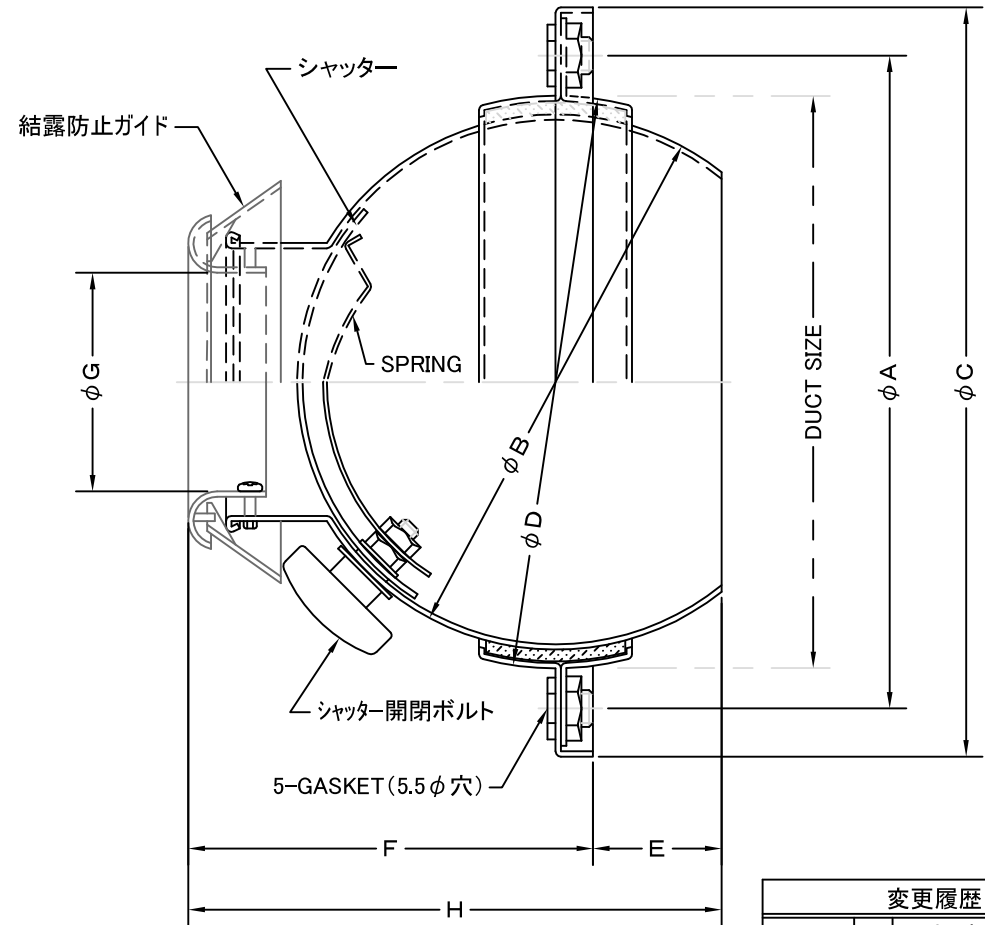

TITLE

変更履歴	
2021.12.14	F 寸法一部修正

SIZE	A	B	C	D	E	F	G	H	DUCT OPENING	Q'TTY
PK 6K	172	150	190	158	38	107	55	145	φ 160	
PK 8K	230	200	250	204	44	136	76	180	φ 208	
PK 10K	304	267	324	276	50	184	114	234	φ 280	
PK 12K	342	305	363	314	63	216	135	279	φ 318	
PK 14K	342	305	363	314	75	205	153	280	φ 318	

材質	ALUMINUM (結露防止ガイド:ABS樹脂)	
表面仕上	銀色アルマイト仕上げ	
図面名称	アルミ製結露防止ガイド付パンカーラーバー	
	型式	PK-K
承認	検図	製図
I. T	H. K	S. M
設計	設計	尺
K. N	作成日	FREE
	2005・10・01	図番
		SI098090F

西邦工業株式会社