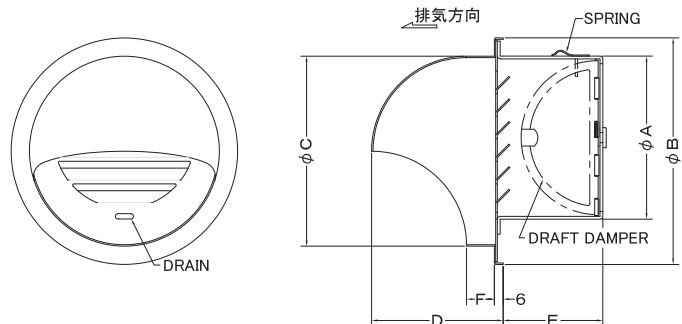

金網付型式

SFVC-N 10M
SFVC-N 5M
SFVC-N 3M

特長
偏芯しているため、
風雨の浸入を効果的に
防ぎます。

Dimensions ※指定色は日塗工の番号でご指定下さい。

Model	A	B	C	D	E	F	標準価格	金網加算	指定色加算
SFVC100	96	155	130	90	55	19	¥7,000	¥600	¥2,000
SFVC150	145	205	180	115	95	19	¥9,800	¥1,200	¥2,500

*この製品は生産終了を予定しております。ご注文の際はお問い合わせください。
*油気のある場所には使用しないで下さい。
*必ず換気扇を併用して下さい。