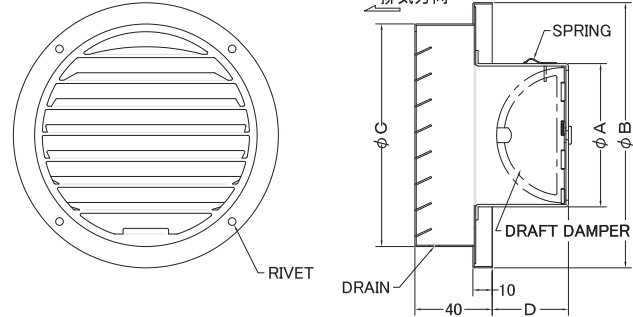

## SVC-A 〈ベントキャップ 逆風防止ダンパー付 低圧損〉

**材質** フェイス:アルミニウム  
CD:SUS304  
**仕上** アルマイト処理 Anodized

**バリエーション**  
\*他の製品の製作もできます。  
\*差込式防火・逆風防止ダンパー:  
ダンパーのページ参照

### 金網付型式

SVC-AN 10M  
SVC-AN 5M  
SVC-AN 3M

**Dimensions** ※指定色は日塗工の番号でご指定下さい。

Model	A	B	C	D	標準価格	金網加算	指定色加算
SVC100A	96	165	141	50	¥5,800	¥700	¥2,000
SVC150A	145	214	190	90	¥8,200	¥1,700	¥2,500

\*油気のある場所には使用しないで下さい。  
\*必ず換気扇を併用して下さい。