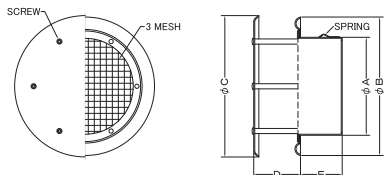

**圧力損失特性**

サイズ	圧力損失係数	流量係数	有効開口
	排気	開口率	面積 (cm <sup>2</sup> )
100	1.3	87.7%	68.8
125	1.59	79.3%	97.3
150	2.07	69.5%	122.9
175	1.23	90.2%	216.9
200	2.14	68.4%	214.5

## SNB 大口徑 (金網型3メッシュ フラットカバー付)

**材質** アルミニウム  
**仕上** アルマイト処理 Anodized

金網付製品	型式
10メッシュ	SNB 10M
5メッシュ	SNB 5M

**■特長**  
薄型フラットのシンプル デザインが好評です。

**Dimensions** ※指定色は日塗工の番号でご指定下さい。

Model	A	B	C	D	E	標準価格	指定色加算
SNB250	245	322	330	65	75	¥17,000	¥5,100
SNB300	295	372	380	80	75	¥24,800	¥6,800