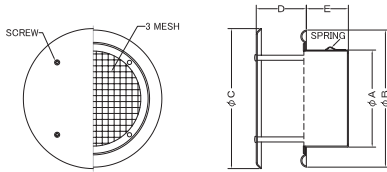

## SNB (金網型3メッシュ フラットカバー付)

**材質** アルミニウム  
**仕上** アルマイト処理 Anodized

金網付製品	型式
10メッシュ	SNB 10M
5メッシュ	SNB 5M

**■特長**  
薄型フラットのシンプル デザインが好評です。

**Dimensions** ※指定色は日塗工の番号でご指定下さい。

Model	A	B	C	D	E	標準価格	指定色加算
SNB50	48	145	148	40	42	¥4,400	¥1,700
SNB65	62	145	148	40	42	¥4,400	¥1,700
SNB75	74	145	148	40	42	¥4,900	¥1,700
SNB100	97	145	148	40	42	¥5,000	¥1,700
SNB125	120	169	172	50	45	¥6,600	¥1,900
SNB150	145	203	209	50	65	¥6,800	¥2,300
SNB175	170	228	235	65	65	¥9,300	¥2,600
SNB200	197	254	260	65	75	¥9,600	¥2,900