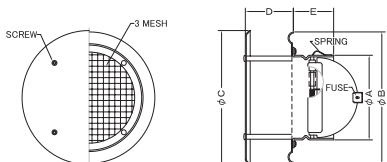

材質 フェイス: アルミニウム
FD: 鋼板 1.6t
仕上 アルマイト処理 Anodized
温度フェース 標準72°C
オプション120°C・180°C

金網付製品	型式
10メッシュ	SNBD 10M
5メッシュ	SNBD 5M

■特長
薄型フラットのシンプル デザインが好評です。