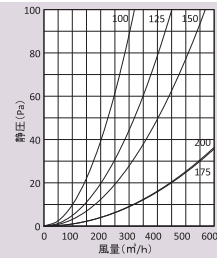

## SNB (金網型3メッシュ フラットカバー付)

**材質** アルミニウム  
**仕上** アルマイト処理 Anodized

金網付製品	型式
10メッシュ	SNB 10M
5メッシュ	SNB 5M

**■特長**  
薄型フラットのシンプル デザインが好評です。

**Dimensions** ※指定色は日塗工の番号でご指定下さい。

Model	A	B	C	D	E	標準価格	指定色加算
SNB50	48	145	148	40	42	¥4,400	¥1,700
SNB65	62	145	148	40	42	¥4,400	¥1,700
SNB75	74	145	148	40	42	¥4,900	¥1,700
SNB100	97	145	148	40	42	¥5,000	¥1,700
SNB125	120	169	172	50	45	¥6,600	¥1,900
SNB150	145	203	209	50	65	¥6,800	¥2,300
SNB175	170	228	235	65	65	¥9,300	¥2,600
SNB200	197	254	260	65	75	¥9,600	¥2,900

**圧力損失特性**

サイズ	圧力損失係数	流量係数	有効開口
	排気	開口率	面積 (cm <sup>2</sup> )
100	1.3	87.7%	68.8
125	1.59	79.3%	97.3
150	2.07	69.5%	122.9
175	1.23	90.2%	216.9
200	2.14	68.4%	214.5

**圧力損失特性**

サイズ	圧力損失係数	流量係数	有効開口
	排気	開口率	面積 (cm <sup>2</sup> )
250	2.8	59.8%	293.4
300	4.02	49.9%	352.5