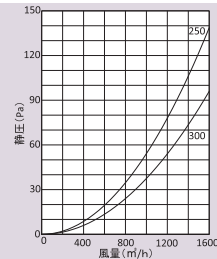

**圧力損失特性**

サイズ	圧力損失係数	流量係数	有効開口
	排気	開口率	面積 (cm <sup>2</sup> )
100	1.3	87.7%	68.8
125	1.59	79.3%	97.3
150	2.07	69.5%	122.9
175	1.23	90.2%	216.9
200	2.14	68.4%	214.5

**圧力損失特性**

サイズ	圧力損失係数	流量係数	有効開口
	排気	開口率	面積 (cm <sup>2</sup> )
250	2.8	59.8%	293.4
300	4.02	49.9%	352.5