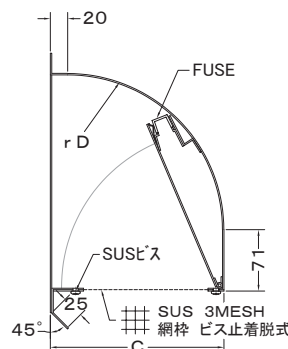

外壁用ステンレス製換気口〈ウエザーカバー〉

WC-S 大口徑 〈金網型3メッシュ〉

OK 規格外製品可能

大口徑

外壁用ステンレス WC-S 大口徑・WCD-S 大口徑

材質

フェイス:SUS304 0.6t

仕上

研磨

金網着脱式

特注品

規格外製品も製作いたします。

Dimensions ※指定色は日塗工の番号でご指定下さい。

Model	A	B	C	D	E	標準価格	指定色加算
WC200S	200	250	150	130	225	¥17,300	¥7,200
WC250S	250	300	200	180	275	¥23,900	¥7,600
WC300S	300	350	250	230	325	¥30,800	¥8,000
WC350S	350	400	300	280	375	¥41,200	¥10,600

★受注生産になります。

金網付製品	型式
10メッシュ	WC-S 10M
5メッシュ	WC-S 5M

WCD-S 大口徑 〈金網型3メッシュ 防火ダンパー付〉

前フューズ Front Fuse

OK 規格外製品可能

大口徑

材質

SUS304 1.5t
FD : SUS304 1.5t

仕上

研磨

金網着脱式

温度フューズ

標準 72°C
オプション 120°C・180°C

特注品

規格外製品も製作いたします。

Dimensions ※指定色は日塗工の番号でご指定下さい。

Model	A	B	C	D	E	標準価格	指定色加算
WCD200S	200	250	150	130	225	¥34,600	¥8,600
WCD250S	250	300	200	180	275	¥46,100	¥9,200
WCD300S	300	350	250	230	325	¥55,900	¥9,600
WCD350S	350	400	300	280	375	¥77,000	¥12,700

★受注生産になります。

金網付製品	型式
10メッシュ	WCD-S 10M
5メッシュ	WCD-S 5M