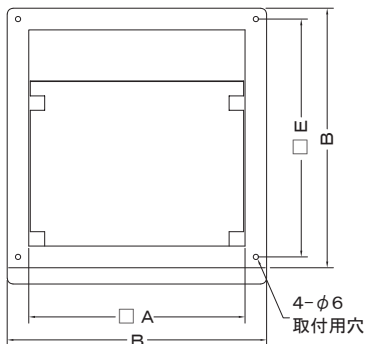

外壁用ステンレス製換気口〈ウエザーカバー〉

WC-S 大口徑 〈金網型3メッシュ〉

OK 規格外製品可能

大口徑

外壁用ステンレス WC-S 大口徑・WCD-S 大口徑

材質

フェイス:SUS304 0.6t

仕上

研磨

金網着脱式

特注品

規格外製品も製作いたします。

Dimensions ※指定色は日塗工の番号でご指定下さい。

Model	A	B	C	D	E	標準価格	指定色加算
WC200S	200	250	150	130	225	¥17,300	¥7,200
WC250S	250	300	200	180	275	¥23,900	¥7,600
WC300S	300	350	250	230	325	¥30,800	¥8,000
WC350S	350	400	300	280	375	¥41,200	¥10,600

★受注生産になります。

金網付製品	型式
10メッシュ	WC-S 10M
5メッシュ	WC-S 5M

WCD-S 大口徑 〈金網型3メッシュ 防火ダンパー付〉

前フューズ Front Fuse

OK 規格外製品可能

大口徑

材質

SUS304 1.5t
FD : SUS304 1.5t

仕上

研磨

金網着脱式

温度フューズ

標準 72°C
オプション 120°C・180°C

特注品

規格外製品も製作いたします。

Dimensions ※指定色は日塗工の番号でご指定下さい。

Model	A	B	C	D	E	標準価格	指定色加算
WCD200S	200	250	150	130	225	¥34,600	¥8,600
WCD250S	250	300	200	180	275	¥46,100	¥9,200
WCD300S	300	350	250	230	325	¥55,900	¥9,600
WCD350S	350	400	300	280	375	¥77,000	¥12,700

★受注生産になります。

金網付製品	型式
10メッシュ	WCD-S 10M
5メッシュ	WCD-S 5M