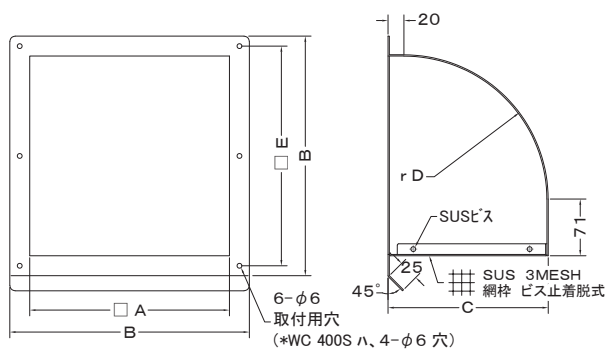

Dimensions

※指定色は日塗工の番号でご指定下さい。

Model	A	B	C	D	E	標準価格	指定色加算
WC400S	400	450	350	330	425	¥66,200	¥15,700
WC450S	450	510	400	380	480	¥84,100	¥21,500
WC500S	500	560	450	430	530	¥99,900	¥28,400
WC550S	550	630	500	480	590	¥127,400	¥36,600
WC600S	600	680	550	530	640	¥185,600	¥53,600
WC650S	650	730	600	580	690	¥191,400	¥78,300

★受注生産になります。

金網付製品	型式
10メッシュ	WC-S 10M
5メッシュ	WC-S 5M

WC400S-450S 図面