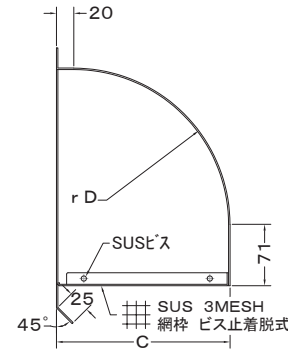

WCD-S 大口徑 〈金網型3メッシュ 防火ダンパー付〉

前フューズ Front Fuse

OK 規格外製品可能

大口徑