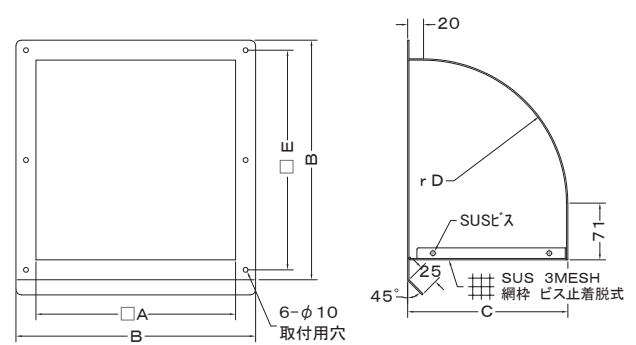

WC500S-650S 図面