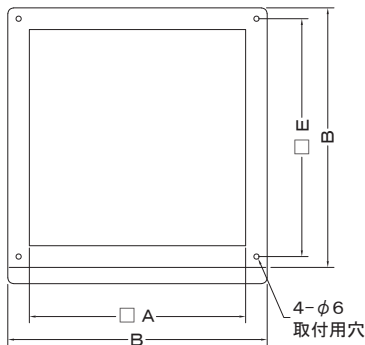

WCD-S 大口徑 〈金網型3メッシュ 防火ダンパー付〉

前フューズ Front Fuse

OK 規格外製品可能

大口徑