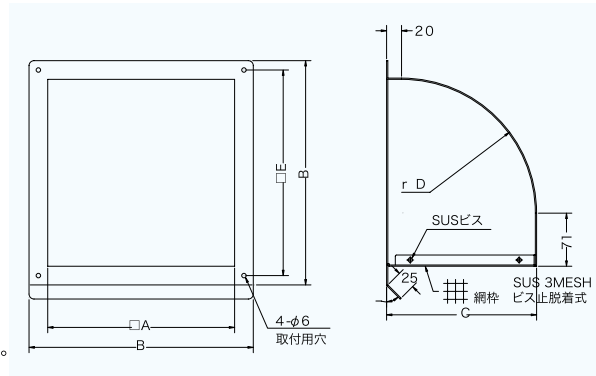

OK
規格外製品可能

大口徑

- ●材質 SUS304 0.6t
- ●仕上 研磨
- ●金網脱着式

金網付製品	型式
10メッシュ	WC-S 10M
5メッシュ	WC-S 5M

- ●特注品
  規格外製品も製作いたします。

Dimensions

* 指定色は日塗工の番号でご指定下さい。

Model	A	B	C	D	E	標準価格	指定色加算
WC200S	200	250	150	130	225	¥10,500	¥5,600
WC250S	250	300	200	180	275	¥13,200	¥5,900
WC300S	300	350	250	230	325	¥17,400	¥6,200
WC350S	350	400	300	280	375	¥21,000	¥8,200