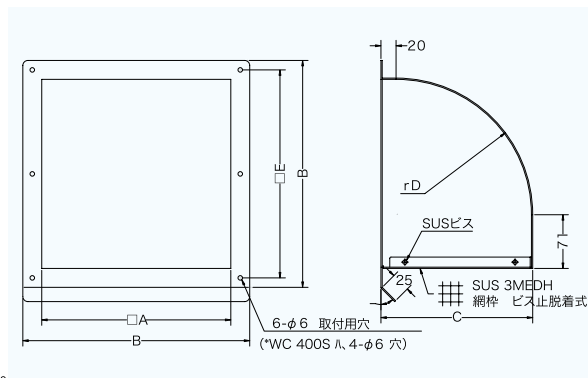

WC-S 特大口径 〈金網型3メッシュ 特大口径〉

大口徑

OK
規格外製品可能

- 材質 SUS304 1.0t
- 仕上 研磨
- 金網脱着式

金網付製品	型式
10メッシュ	WC-S 10M
5メッシュ	WC-S 5M

●特注品

規格外製品も製作いたします。

Dimensions