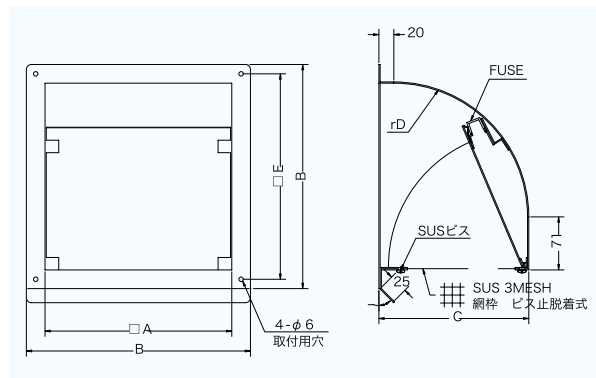

WCD-S 大口徑

〈金網型3メッシュ 防火ダンパー付〉

前フューズ
Front Fuse

OK
規格外製品可能

大口徑

- 材質 SUS304 1.5t
FD:SUS304 1.5t
- 仕上 研磨
- 金網脱着式
- 温度フューズ 標準72℃
オプション
120℃・180℃

金網付製品	型式
10メッシュ	WCD-S 10M
5メッシュ	WCD-S 5M

- 特注品
規格外製品も製作いたします。

WC-S 特大口径 〈金網型3メッシュ 特大口径〉

大口徑

OK
規格外製品可能

- 材質 SUS304 1.0t
- 仕上 研磨
- 金網脱着式

金網付製品	型式
10メッシュ	WC-S 10M
5メッシュ	WC-S 5M

●特注品

規格外製品も製作いたします。

Dimensions