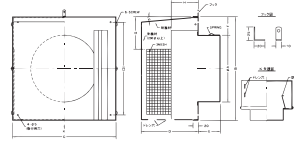

- 材質** SUS304
- 仕上** シルバー焼付塗装
- 金網付製品 型式
- 10メッシュ KKN-YS 10M
- 5メッシュ KKN-YS 5M

圧力損失特性

サイズ	圧力損失係数	流量係数	有効開口
	排気	開口率	面積 (cm ²)
100	0.94	103.1%	81
150	1.29	88.0%	155.5
200	1.79	74.7%	234.7
250	2.07	69.5%	341
300	2.62	61.8%	436.5