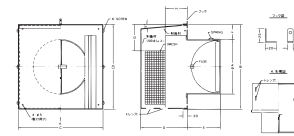

- **材質** フェイス: SUS304
  FD: SUS304 1.5t
- **仕上** シルバー焼付塗装
- **フェイス着脱式**
- **温度フェース** 標準72°C
  オプション
  120°C・180°C