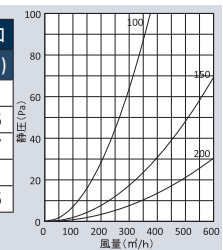

- 材質** SUS304
- 仕上** シルバー焼付塗装
- 金網付製品 型式
- 10メッシュ KKN-YS 10M
- 5メッシュ KKN-YS 5M

圧力損失特性

サイズ	圧力損失係数	流量係数	有効開口
	排気	開口率	面積 (cm ²)
100	0.94	103.1%	81
150	1.29	88.0%	155.5
200	1.79	74.7%	234.7
250	2.07	69.5%	341
300	2.62	61.8%	436.5