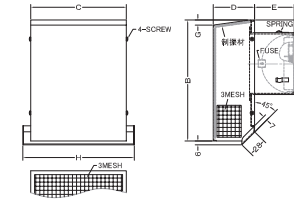

- 材質** フェイス: SUS304
FD: SUS304 1.5t
- 仕上** シルバー焼付塗装
- フェイス着脱式**
- 温度フェース** 標準72°C
オプション
120°C・180°C

圧力損失特性

サイズ	圧力損失係数	流量係数	有効開口
	排気	開口率	面積 (cm ²)
100	4.21	48.7%	38.3
150	4.65	46.4%	81.9

金網付製品	型式
10メッシュ	KKND-YMSC 10M
5メッシュ	KKND-YMSC 5M