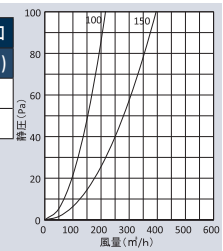

外壁用ステンレス製換気口〈パイプフード〉

KKN-YMS (金網型3メッシュ ワイド水切り付)

- 材質** SUS304
- 仕上** シルバー焼付塗装
- フェイス着脱式**
- 金網付製品 型式
- 10メッシュ KKN-YMS 10M
- 5メッシュ KKN-YMS 5M

圧力損失特性

サイズ	圧力損失係数	流量係数	有効開口
	排気	開口率	面積 (cm ²)
100	2.84	59.3%	46.5
150	4.28	48.3%	85.4