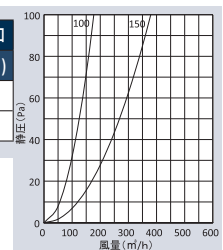

- 材質** フェイス: SUS304
FD: SUS304 1.5t
- 仕上** シルバー焼付塗装
- フェイス着脱式**
- 温度フェース** 標準72°C
オプション
120°C・180°C

圧力損失特性

サイズ	圧力損失係数	流量係数	有効開口
	排気	開口率	面積 (cm ²)
100	4.21	48.7%	38.3
150	4.65	46.4%	81.9

金網付製品	型式
10メッシュ	KKND-YMSC 10M
5メッシュ	KKND-YMSC 5M