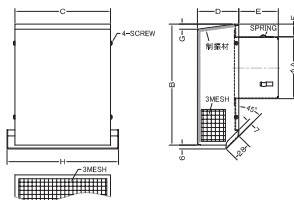

外壁用ステンレス製換気口〈パイプフード〉

KKN-YMS (金網型3メッシュ ワイド水切り付)

- 材質** SUS304
- 仕上** シルバー焼付塗装
- フェイス着脱式**
- 金網付製品 型式
- 10メッシュ KKN-YMS 10M
- 5メッシュ KKN-YMS 5M

圧力損失特性

サイズ	圧力損失係数	流量係数	有効開口
	排気	開口率	面積 (cm ²)
100	2.84	59.3%	46.5
150	4.28	48.3%	85.4