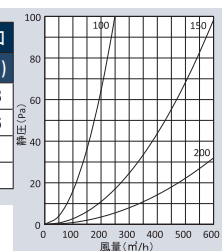

※この製品は生産終了を予定しております。ご注文の際はお問い合わせください。

KKND-YSC (金網型3メッシュ 防火ダンパー付)

- 材質** フェイス: SUS304
FD: SUS304 1.5t
- 仕上** シルバー焼付塗装
- フェイス着脱式**
- 温度フェース** 標準72°C
オプション
120°C・180°C

圧力損失特性

サイズ	圧力損失係数	流量係数	有効開口
	排気	開口率	面積 (cm ²)
100	2.13	68.5%	53.8
150	1.83	73.9%	130.6
200	1.88	72.9%	229
250	2.41	64.4%	316