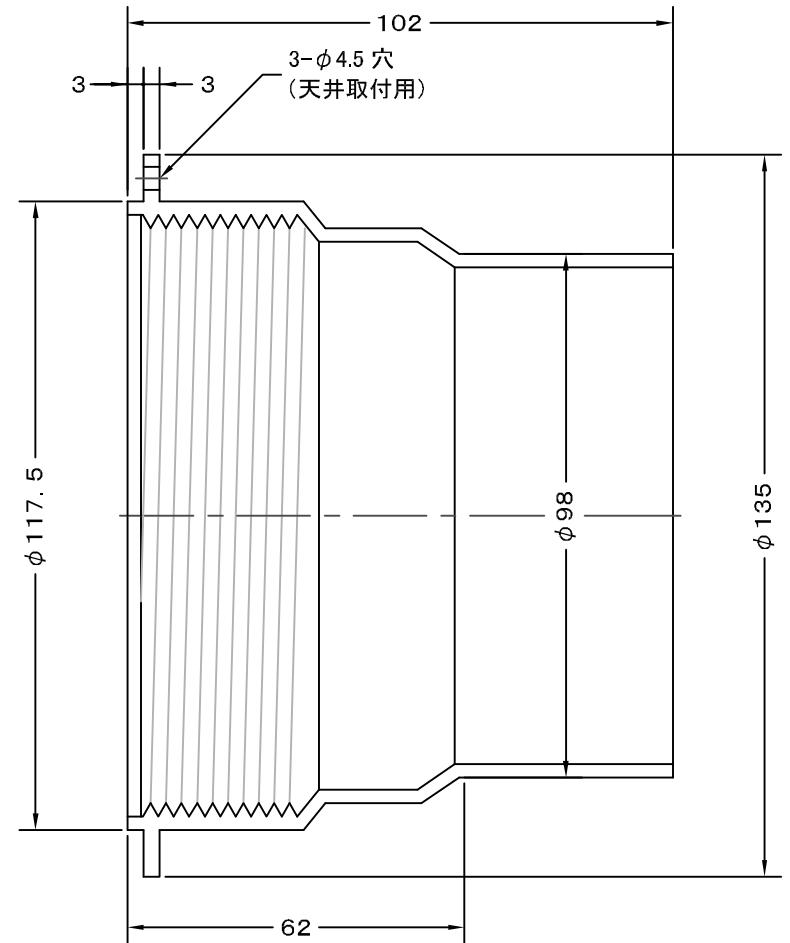

TITLE

A 矢視図

材質	ABS樹脂 (可動機構部 : POM , スプリング部 : SUS)						
表面仕上	カラー : オフホワイト						
図面名称	樹脂製天井取付用ソケット付角型プッシュ式レジスター (3段階調整・フェイス脱着式)		型式	JSP 100R			
承認	検図	製図	設計	尺度	FREE	図番	SP114094S
H. T	H. K	H. A	K. N	作成日	2005・10・01		