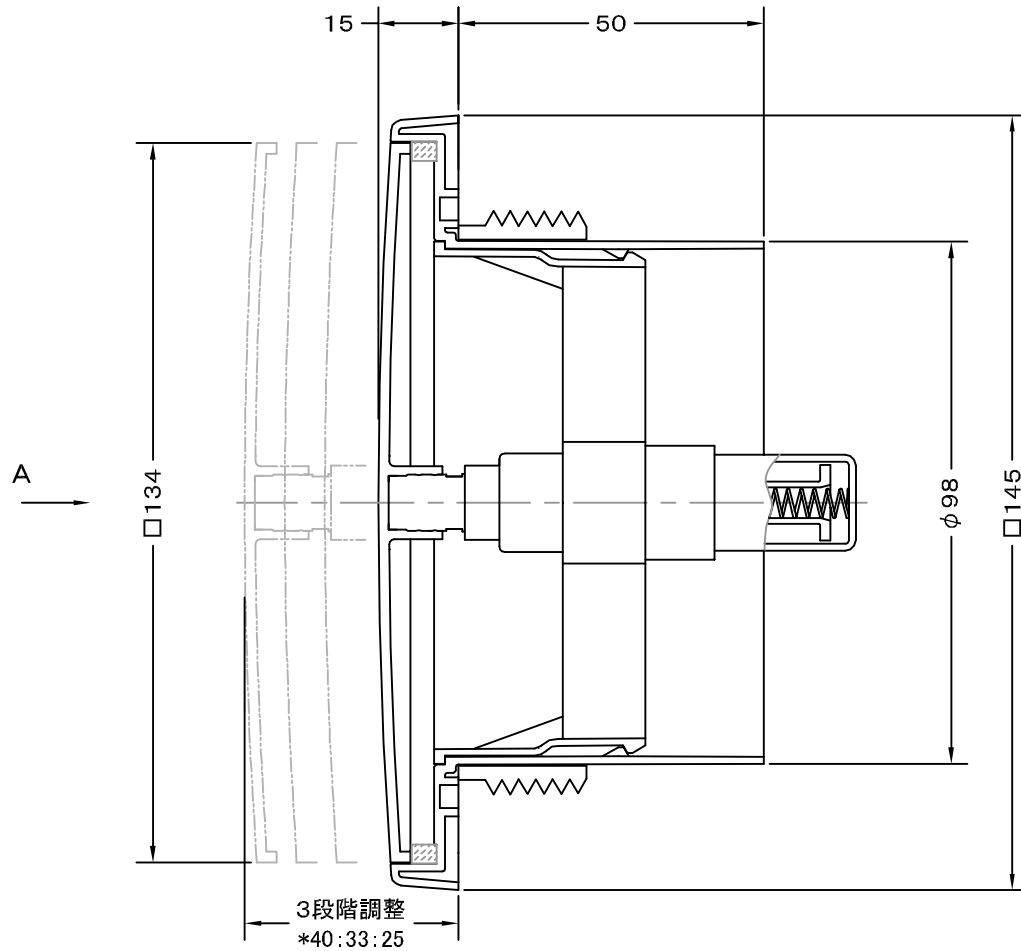

TITLE

A 矢視図

材質	ABS樹脂 (可動機構部 : POM , スプリング部 : SUS)						
表面仕上	カラー : オフホワイト						
図面名称	樹脂製天井取付用ソケット付角型プッシュ式レジスター (3段階調整・フェイス脱着式)		型式	JSP 100R			
承認	検図	製図	設計	尺度	FREE	図番	SP114094S
H. T	H. K	H. A	K. N	作成日	2005・10・01		