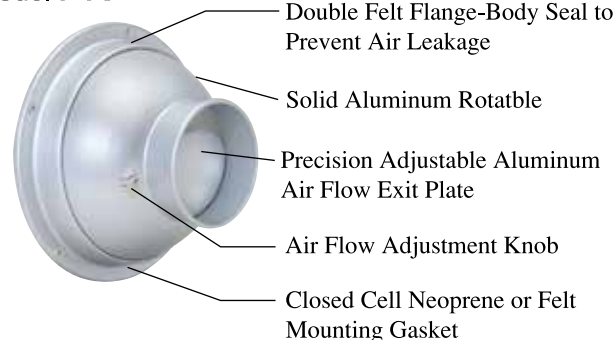

アルミニウム製パンカーラーバー

Aluminum Punkah Louvers

洗練のフォルムが快適空間をお届けします。

Model
PK

特長

- 斬新なデザイン。
- 調節ノブを回すだけで風量がコントロールできます。
- 風向きが自由に変わります。
- 壁面にも天井にもマッチするデザイン。
- 大容量、長い到達距離、強い耐蝕性。

model PK

取付方法

- 標準仕上:アルマイト処理 Anodized
- 指定色塗装可(日塗工番号でお願いします)

PK

*性能表はP56を参照してください。

Dimensions

*指定色は日塗工の番号でご指定下さい。

Model	A	B	C	D	E	F	G	H	Duct Opening	Max Rotation Angle	Screw Holes	Weight	標準価格	指定色加算	植毛加算
No.3	97	75	115	82	17	53	38	70	85	33°	3	130g	¥ 5,200	¥ 1,600	¥ 8,500
No.3.5	107	85	125	92	21	58	43	79	95	33°	3	160g	¥ 5,600	¥ 1,800	¥ 8,500
No.4	122	100	140	107	24	65	50	89	110	41°	4	180g	¥ 6,500	¥ 1,800	¥10,000
No.4.5	137	115	155	122	29	73	58	102	125	41°	4	230g	¥ 6,800	¥ 2,000	¥10,000
No.5	152	130	170	137	33	82	65	115	140	42°	5	340g	¥ 7,100	¥ 2,100	¥11,500
No.6	172	150	190	158	38	94	75	132	160	43°	5	370g	¥ 7,600	¥ 2,400	¥11,500
No.7	213	178	231	185	38	111	90	149	190	42°	5	460g	¥ 9,000	¥ 2,900	¥15,000
No.8	230	200	250	204	44	120	100	164	208	42°	5	580g	¥ 12,300	¥ 3,500	¥15,000
No.10	304	267	324	276	50	174	140	224	280	40°	5	950g	¥ 18,500	¥ 5,100	¥16,000
No.12	342	305	363	314	63	200	165	263	318	39°	5	1180g	¥ 19,800	¥ 5,500	¥17,000
No.14	342	305	363	314	75	180	190	255	318	39°	5	1180g	¥ 20,300	¥ 5,500	¥17,500
No.16	451	410	470	419	92	248	230	340	425	40°	8	2000g	¥ 46,000	¥ 8,500	¥20,000
No.18	511	470	535	479	95	295	260	390	486	38°	8	2630g	¥ 59,000	¥ 9,600	¥23,000
No.20	511	470	535	479	95	295	310	390	486	34°	8	2730g	¥ 64,000	¥ 10,400	¥24,000