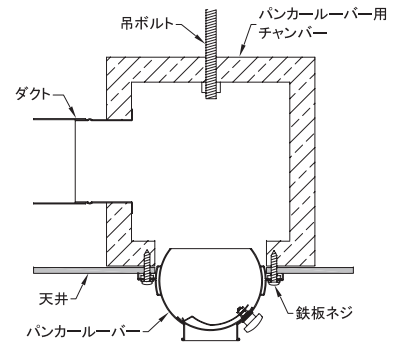

アルミニウム製パンカーラーバー

Aluminum Punkah Louvers

洗練のフォルムが快適空間をお届けします。

Model
PK

特長

- 斬新なデザイン。
- 調節ノブを回すだけで風量がコントロールできます。
- 風向きが自由に変えられます。
- 壁面にも天井にもマッチするデザイン。
- 大容量、長い到達距離、強い耐蝕性。

●標準仕上：アルマイト処理 Anodized ●指定色塗装可（日塗工番号でお願いします）

※性能表は P63 を参照して下さい。

取付方法

Dimensions

※指定色は日塗工の番号でご指定下さい。

Model	A	B	C	D	E	F	G	H	Duct Opening	Max Rotation Angle	Screw Holes	Weight	標準価格	指定色加算	植毛加算
PK No.3	97	75	115	82	17	53	38	70	85	33°	3	130g	¥7,000	¥1,800	¥11,300
PK No.3.5	107	85	125	92	21	58	43	79	95	33°	3	160g	¥7,600	¥2,400	¥11,300
PK No.4	122	100	140	107	24	65	50	89	110	41°	4	180g	¥8,300	¥2,400	¥12,500
PK No.4.5	137	115	155	122	29	73	58	102	125	41°	4	230g	¥9,800	¥2,600	¥12,500
PK No.5	152	130	170	137	33	82	65	115	140	42°	5	340g	¥9,900	¥2,900	¥12,500
PK No.6	172	150	190	158	38	94	75	132	160	43°	5	370g	¥10,600	¥3,200	¥14,200
PK No.7	213	178	231	185	38	111	90	149	190	42°	5	460g	¥12,100	¥3,900	¥15,000
PK No.8	230	200	250	204	44	120	100	164	208	42°	5	580g	¥16,500	¥4,800	¥15,900
PK No.10	304	267	324	276	50	174	140	224	280	40°	5	950g	¥21,200	¥6,800	¥16,000
PK No.12	342	305	363	314	63	200	165	263	318	39°	5	1180g	¥21,900	¥7,400	¥19,200
PK No.14	342	305	363	314	75	180	190	255	318	39°	5	1180g	¥22,200	¥7,400	¥19,200
PK No.16	451	410	470	419	92	248	230	340	425	40°	8	2000g	¥47,000	¥11,400	¥20,000
PK No.18	511	470	535	479	95	295	260	390	486	38°	8	2630g	¥68,000	¥12,900	¥23,000
PK No.20	511	470	535	479	95	295	310	390	486	34°	8	2730g	¥70,000	¥13,900	¥24,200