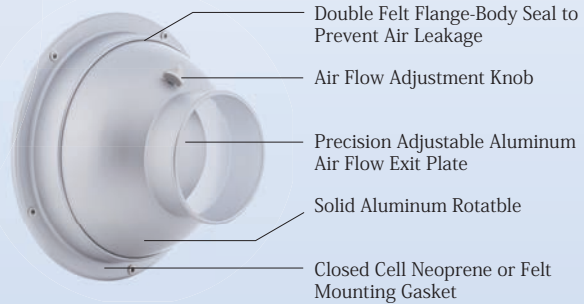

アルミニウム製パンカーラーバー

Aluminum Punkah Louvers

洗練のフォルムが快適空間をお届けします。

Model
PK

特長

- 斬新なデザイン。
- 調節ノブを回すだけで風量がコントロールできます。
- 風向きが自由に変えられます。
- 壁面にも天井にもマッチするデザイン。
- 大容量、長い到達距離、強い耐蝕性。

●標準仕上：アルマイト処理 Anodized ●指定色塗装可（日塗工番号でお願いします）

※性能表は P63 を参照して下さい。

取付方法

Dimensions

※指定色は日塗工の番号でご指定下さい。

Model	A	B	C	D	E	F	G	H	Duct Opening	Max Rotation Angle	Screw Holes	Weight	標準価格	指定色加算	植毛加算
PK No.3	97	75	115	82	17	53	38	70	85	33°	3	130g	¥7,000	¥1,800	¥11,300
PK No.3.5	107	85	125	92	21	58	43	79	95	33°	3	160g	¥7,600	¥2,400	¥11,300
PK No.4	122	100	140	107	24	65	50	89	110	41°	4	180g	¥8,300	¥2,400	¥12,500
PK No.4.5	137	115	155	122	29	73	58	102	125	41°	4	230g	¥9,800	¥2,600	¥12,500
PK No.5	152	130	170	137	33	82	65	115	140	42°	5	340g	¥9,900	¥2,900	¥12,500
PK No.6	172	150	190	158	38	94	75	132	160	43°	5	370g	¥10,600	¥3,200	¥14,200
PK No.7	213	178	231	185	38	111	90	149	190	42°	5	460g	¥12,100	¥3,900	¥15,000
PK No.8	230	200	250	204	44	120	100	164	208	42°	5	580g	¥16,500	¥4,800	¥15,900
PK No.10	304	267	324	276	50	174	140	224	280	40°	5	950g	¥21,200	¥6,800	¥16,000
PK No.12	342	305	363	314	63	200	165	263	318	39°	5	1180g	¥21,900	¥7,400	¥19,200
PK No.14	342	305	363	314	75	180	190	255	318	39°	5	1180g	¥22,200	¥7,400	¥19,200
PK No.16	451	410	470	419	92	248	230	340	425	40°	8	2000g	¥47,000	¥11,400	¥20,000
PK No.18	511	470	535	479	95	295	260	390	486	38°	8	2630g	¥68,000	¥12,900	¥23,000
PK No.20	511	470	535	479	95	295	310	390	486	34°	8	2730g	¥70,000	¥13,900	¥24,200