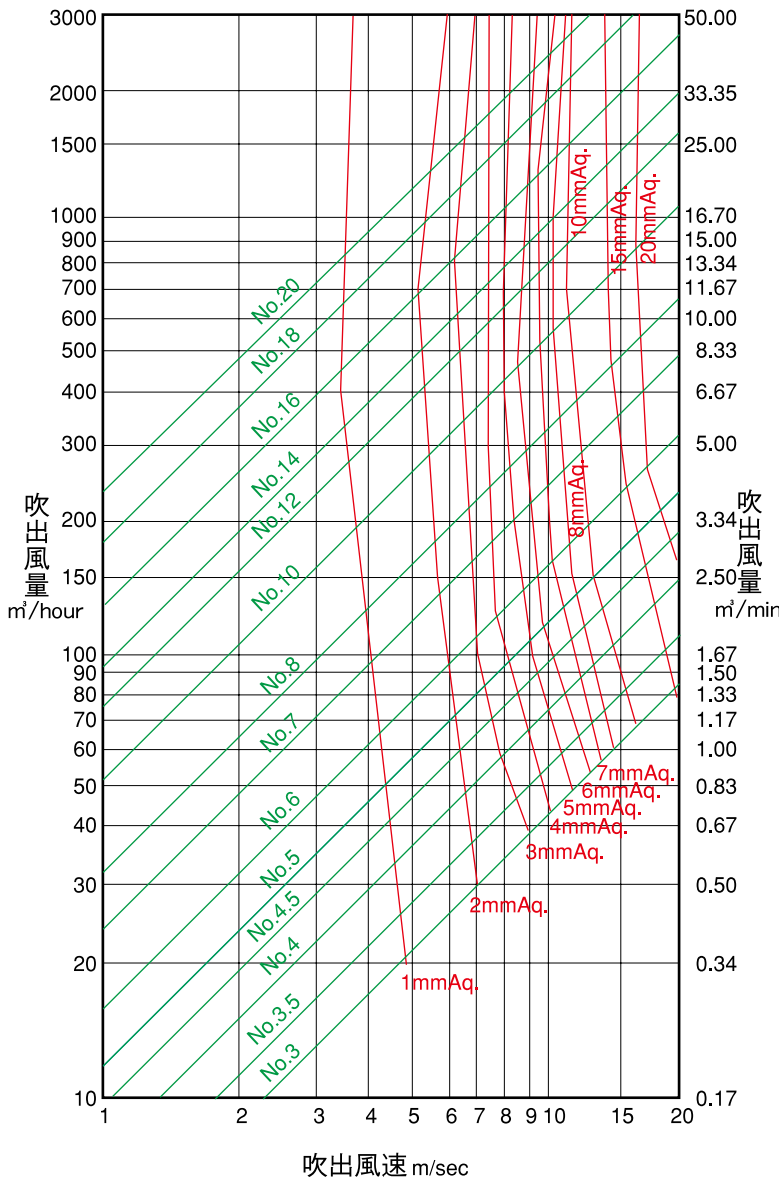

- 標準仕上:アルマイト処理 Anodized
- 指定色塗装可(日塗工番号でお願いします)

PK

*性能表はP56を参照してください。

Dimensions

*指定色は日塗工の番号でご指定下さい。

Model	A	B	C	D	E	F	G	H	Duct Opening	Max Rotation Angle	Screw Holes	Weight	標準価格	指定色加算	植毛加算
No.3	97	75	115	82	17	53	38	70	85	33°	3	130g	¥ 5,200	¥ 1,600	¥ 8,500
No.3.5	107	85	125	92	21	58	43	79	95	33°	3	160g	¥ 5,600	¥ 1,800	¥ 8,500
No.4	122	100	140	107	24	65	50	89	110	41°	4	180g	¥ 6,500	¥ 1,800	¥10,000
No.4.5	137	115	155	122	29	73	58	102	125	41°	4	230g	¥ 6,800	¥ 2,000	¥10,000
No.5	152	130	170	137	33	82	65	115	140	42°	5	340g	¥ 7,100	¥ 2,100	¥11,500
No.6	172	150	190	158	38	94	75	132	160	43°	5	370g	¥ 7,600	¥ 2,400	¥11,500
No.7	213	178	231	185	38	111	90	149	190	42°	5	460g	¥ 9,000	¥ 2,900	¥15,000
No.8	230	200	250	204	44	120	100	164	208	42°	5	580g	¥ 12,300	¥ 3,500	¥15,000
No.10	304	267	324	276	50	174	140	224	280	40°	5	950g	¥ 18,500	¥ 5,100	¥16,000
No.12	342	305	363	314	63	200	165	263	318	39°	5	1180g	¥ 19,800	¥ 5,500	¥17,000
No.14	342	305	363	314	75	180	190	255	318	39°	5	1180g	¥ 20,300	¥ 5,500	¥17,500
No.16	451	410	470	419	92	248	230	340	425	40°	8	2000g	¥ 46,000	¥ 8,500	¥20,000
No.18	511	470	535	479	95	295	260	390	486	38°	8	2630g	¥ 59,000	¥ 9,600	¥23,000
No.20	511	470	535	479	95	295	310	390	486	34°	8	2730g	¥ 64,000	¥ 10,400	¥24,000

アルミニウム製パンカーラー性能表

Aluminum Punkah Louvers

PK&PKP

アルミニウム製パンカーラー性能表

表 1

表 2

本図の到達距離における風速は、中心軸上において0.5m/sec
平均風速は約0.25m/secです。