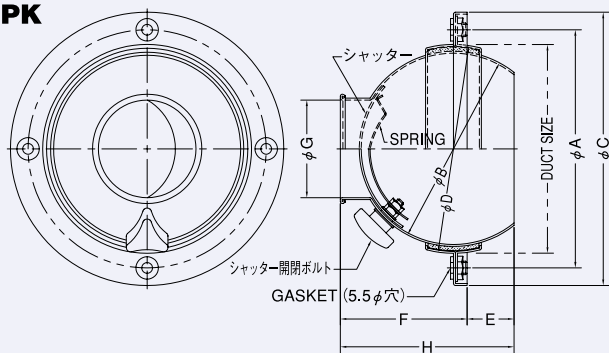

アルミニウム製パンカーラーバー

Aluminum Punkah Louvers

洗練のフォルムが快適空間をお届けします。

Model
PK

特長

- 斬新なデザイン。
- 調節ノブを回すだけで風量がコントロールできます。
- 風向きが自由に変わります。
- 壁面にも天井にもマッチするデザイン。
- 大容量、長い到達距離、強い耐蝕性。

model PK

取付方法

- 標準仕上:アルマイト処理 Anodized
- 指定色塗装可(日塗工番号でお願いします)

PK

*性能表はP56を参照してください。

Dimensions

*指定色は日塗工の番号でご指定下さい。

Model	A	B	C	D	E	F	G	H	Duct Opening	Max Rotation Angle	Screw Holes	Weight	標準価格	指定色加算	植毛加算
No.3	97	75	115	82	17	53	38	70	85	33°	3	130g	¥ 5,200	¥ 1,600	¥ 8,500
No.3.5	107	85	125	92	21	58	43	79	95	33°	3	160g	¥ 5,600	¥ 1,800	¥ 8,500
No.4	122	100	140	107	24	65	50	89	110	41°	4	180g	¥ 6,500	¥ 1,800	¥10,000
No.4.5	137	115	155	122	29	73	58	102	125	41°	4	230g	¥ 6,800	¥ 2,000	¥10,000
No.5	152	130	170	137	33	82	65	115	140	42°	5	340g	¥ 7,100	¥ 2,100	¥11,500
No.6	172	150	190	158	38	94	75	132	160	43°	5	370g	¥ 7,600	¥ 2,400	¥11,500
No.7	213	178	231	185	38	111	90	149	190	42°	5	460g	¥ 9,000	¥ 2,900	¥15,000
No.8	230	200	250	204	44	120	100	164	208	42°	5	580g	¥ 12,300	¥ 3,500	¥15,000
No.10	304	267	324	276	50	174	140	224	280	40°	5	950g	¥ 18,500	¥ 5,100	¥16,000
No.12	342	305	363	314	63	200	165	263	318	39°	5	1180g	¥ 19,800	¥ 5,500	¥17,000
No.14	342	305	363	314	75	180	190	255	318	39°	5	1180g	¥ 20,300	¥ 5,500	¥17,500
No.16	451	410	470	419	92	248	230	340	425	40°	8	2000g	¥ 46,000	¥ 8,500	¥20,000
No.18	511	470	535	479	95	295	260	390	486	38°	8	2630g	¥ 59,000	¥ 9,600	¥23,000
No.20	511	470	535	479	95	295	310	390	486	34°	8	2730g	¥ 64,000	¥ 10,400	¥24,000

アルミニウム製パンカーラー性能表

Aluminum Punkah Louvers

PK&PKP

アルミニウム製パンカーラー性能表

表 1

表 2

本図の到達距離における風速は、中心軸上において0.5m/sec
平均風速は約0.25m/secです。