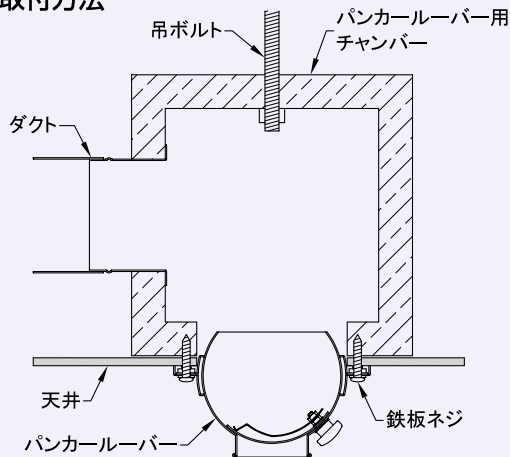

アルミニウム製パンカーラーバー

Aluminum Punkah Louvers

洗練のフォルムが快適空間をお届けします。

Model
PK

特長

- 斬新なデザイン。
- 調節ノブを回すだけで風量がコントロールできます。
- 風向きが自由に変わります。
- 壁面にも天井にもマッチするデザイン。
- 大容量、長い到達距離、強い耐蝕性。

model PK

取付方法

- 標準仕上:アルマイト処理 Anodized
- 指定色塗装可(日塗工番号でお願いします)

PK

*性能表はP56を参照してください。

Dimensions

*指定色は日塗工の番号でご指定下さい。

Model	A	B	C	D	E	F	G	H	Duct Opening	Max Rotation Angle	Screw Holes	Weight	標準価格	指定色加算	植毛加算
No.3	97	75	115	82	17	53	38	70	85	33°	3	130g	¥ 5,200	¥ 1,600	¥ 8,500
No.3.5	107	85	125	92	21	58	43	79	95	33°	3	160g	¥ 5,600	¥ 1,800	¥ 8,500
No.4	122	100	140	107	24	65	50	89	110	41°	4	180g	¥ 6,500	¥ 1,800	¥10,000
No.4.5	137	115	155	122	29	73	58	102	125	41°	4	230g	¥ 6,800	¥ 2,000	¥10,000
No.5	152	130	170	137	33	82	65	115	140	42°	5	340g	¥ 7,100	¥ 2,100	¥11,500
No.6	172	150	190	158	38	94	75	132	160	43°	5	370g	¥ 7,600	¥ 2,400	¥11,500
No.7	213	178	231	185	38	111	90	149	190	42°	5	460g	¥ 9,000	¥ 2,900	¥15,000
No.8	230	200	250	204	44	120	100	164	208	42°	5	580g	¥ 12,300	¥ 3,500	¥15,000
No.10	304	267	324	276	50	174	140	224	280	40°	5	950g	¥ 18,500	¥ 5,100	¥16,000
No.12	342	305	363	314	63	200	165	263	318	39°	5	1180g	¥ 19,800	¥ 5,500	¥17,000
No.14	342	305	363	314	75	180	190	255	318	39°	5	1180g	¥ 20,300	¥ 5,500	¥17,500
No.16	451	410	470	419	92	248	230	340	425	40°	8	2000g	¥ 46,000	¥ 8,500	¥20,000
No.18	511	470	535	479	95	295	260	390	486	38°	8	2630g	¥ 59,000	¥ 9,600	¥23,000
No.20	511	470	535	479	95	295	310	390	486	34°	8	2730g	¥ 64,000	¥ 10,400	¥24,000

アルミニウム製パンカーラー性能表

Aluminum Punkah Louvers

PK&PKP

アルミニウム製パンカーラー性能表

表 1

表 2

本図の到達距離における風速は、中心軸上において0.5m/sec
平均風速は約0.25m/secです。