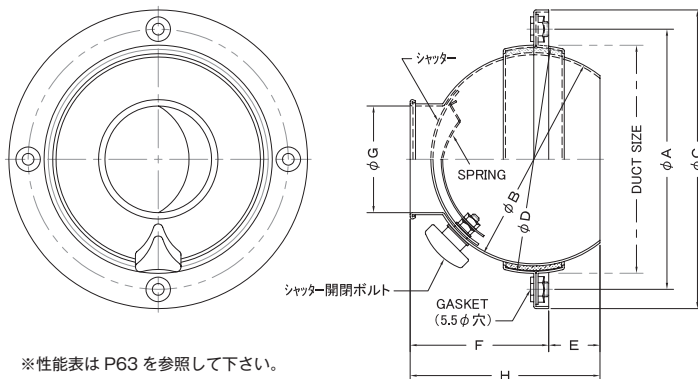

アルミニウム製パンカーラーバー

Aluminum Punkah Louvers

洗練のフォルムが快適空間をお届けします。

Model
PK

特長

- 斬新なデザイン。
- 調節ノブを回すだけで風量がコントロールできます。
- 風向きが自由に変えられます。
- 壁面にも天井にもマッチするデザイン。
- 大容量、長い到達距離、強い耐蝕性。

●標準仕上：アルマイト処理 Anodized ●指定色塗装可（日塗工番号でお願いします）

※性能表は P63 を参照して下さい。

取付方法

Dimensions

※指定色は日塗工の番号でご指定下さい。

Model	A	B	C	D	E	F	G	H	Duct Opening	Max Rotation Angle	Screw Holes	Weight	標準価格	指定色加算	植毛加算
PK No.3	97	75	115	82	17	53	38	70	85	33°	3	130g	¥7,000	¥1,800	¥11,300
PK No.3.5	107	85	125	92	21	58	43	79	95	33°	3	160g	¥7,600	¥2,400	¥11,300
PK No.4	122	100	140	107	24	65	50	89	110	41°	4	180g	¥8,300	¥2,400	¥12,500
PK No.4.5	137	115	155	122	29	73	58	102	125	41°	4	230g	¥9,800	¥2,600	¥12,500
PK No.5	152	130	170	137	33	82	65	115	140	42°	5	340g	¥9,900	¥2,900	¥12,500
PK No.6	172	150	190	158	38	94	75	132	160	43°	5	370g	¥10,600	¥3,200	¥14,200
PK No.7	213	178	231	185	38	111	90	149	190	42°	5	460g	¥12,100	¥3,900	¥15,000
PK No.8	230	200	250	204	44	120	100	164	208	42°	5	580g	¥16,500	¥4,800	¥15,900
PK No.10	304	267	324	276	50	174	140	224	280	40°	5	950g	¥21,200	¥6,800	¥16,000
PK No.12	342	305	363	314	63	200	165	263	318	39°	5	1180g	¥21,900	¥7,400	¥19,200
PK No.14	342	305	363	314	75	180	190	255	318	39°	5	1180g	¥22,200	¥7,400	¥19,200
PK No.16	451	410	470	419	92	248	230	340	425	40°	8	2000g	¥47,000	¥11,400	¥20,000
PK No.18	511	470	535	479	95	295	260	390	486	38°	8	2630g	¥68,000	¥12,900	¥23,000
PK No.20	511	470	535	479	95	295	310	390	486	34°	8	2730g	¥70,000	¥13,900	¥24,200